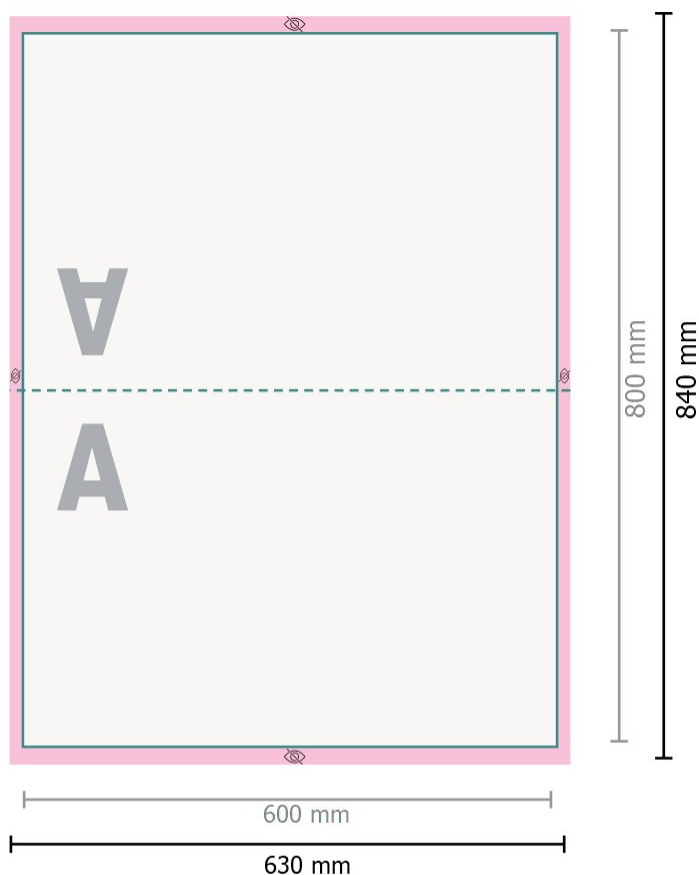

Cuscini da esterno, 60 x 40 cm

Eliminare la fustella dal modello scaricato, prima di generare i dati per la stampa. Indicare la posizione della fustella usando un secondo file (file di consultazione).

Formato dei dati:

63 x 84 cm

Area visibile:

60 x 80 cm

Distanza di sicurezza:

5 mm

distanza dei testi/delle informazioni dal bordo del formato finale per evitare un punto di taglio indesiderato.

Spiegazione dei simboli

A Direzione di lettura

 Formato dei dati

 non visibile

Attenersi alle seguenti

Creare i documenti con la smarginatura e la distanza di sicurezza indicate.

Impostare i colori di sfondo, le immagini o i grafici fino al bordo del formato dei dati.

In fase di produzione il taglio, la fustellatura e la piegatura possono dar luogo a tolleranze.

Per indicazioni sui dati per la stampa, consultare la voce di menu *Dati per la stampa* su