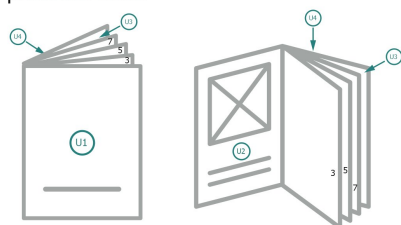

Copertina
pagine interne

refilo:
2 mm

Distanza di sicurezza:

5 mm

distanza dei testi/delle informazioni dal bordo del formato finale per evitare un punto di taglio indesiderato.

Ordine delle pagine

Le pagine vanno create in ordine progressivo e singolarmente.

prodotto finito

Osservare gli avvisi sui dati per la stampa!

Spiegazione dei simboli

 Margine di

A Direzione di lettura

 Formato finale

 Formato dei dati

Attenersi alle seguenti

Creare i documenti con la smarginatura e la distanza di sicurezza indicate.

Impostare i colori di sfondo, le immagini o i grafici fino al bordo del formato dei dati.

In fase di produzione il taglio, la fustellatura e la piegatura possono dar luogo a tolleranze.

5 mm

distanza dei testi/delle informazioni dal bordo del formato finale per evitare un punto di taglio indesiderato.

Spiegazione dei simboli

 Margine di

 Direzione di lettura

 Formato finale

 Formato dei dati