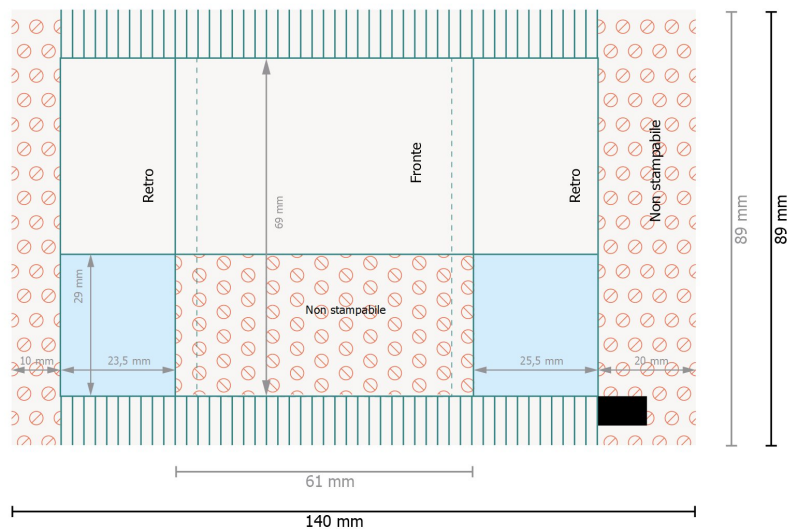

GomOSE alla frutta, 10 g/conf, 6,1 x 8,9 cm, 4/0-colored

Orsetti, 10 g a bustina

Formato dei dati:

14 x 8,9 cm

Formato finale (chiuso):

6,1 x 8,9 cm

Distanza di sicurezza:

4 mm

distanza dei testi/delle informazioni dal bordo del formato finale per evitare un punto di taglio indesiderato.

Spiegazione dei simboli

—| Formato finale

—| Formato dei dati

⊘ Non stampabile

- - - Cordonatura/Piegatura

Attenersi alle seguenti

Creare i documenti con la smarginatura e la distanza di sicurezza indicate.

Impostare i colori di sfondo, le immagini o i grafici fino al bordo del formato dei dati.

In fase di produzione il taglio, la fustellatura e la piegatura possono dar luogo a tolleranze.