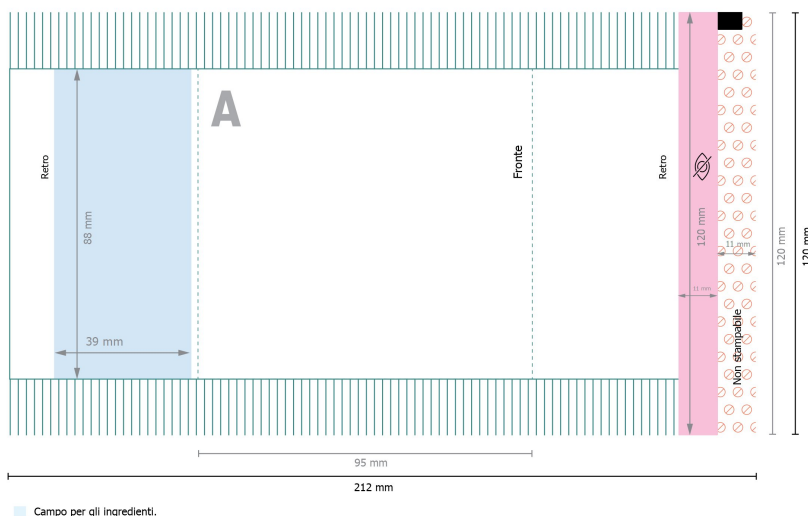

Salatini in confezione flowpack

Brezel

Formato dei dati:

21,2 x 12 cm

Formato finale (chiuso):

9,5 x 12 cm

Distanza di sicurezza:

4 mm

distanza dei testi/delle informazioni dal bordo del formato finale per evitare un punto di taglio indesiderato.

Spiegazione dei simboli

A Direzione di lettura

— Formato finale

— Formato dei dati

⊘ Non stampabile

👁 non visibile

Attenersi alle seguenti

Creare i documenti con la smarginatura e la distanza di sicurezza indicate.

Impostare i colori di sfondo, le immagini o i grafici fino al bordo del formato dei dati.

In fase di produzione il taglio, la fustellatura e la piegatura possono dar luogo a tolleranze.

Per indicazioni sui dati per la stampa, consultare la voce di menu *Dati per la stampa* su