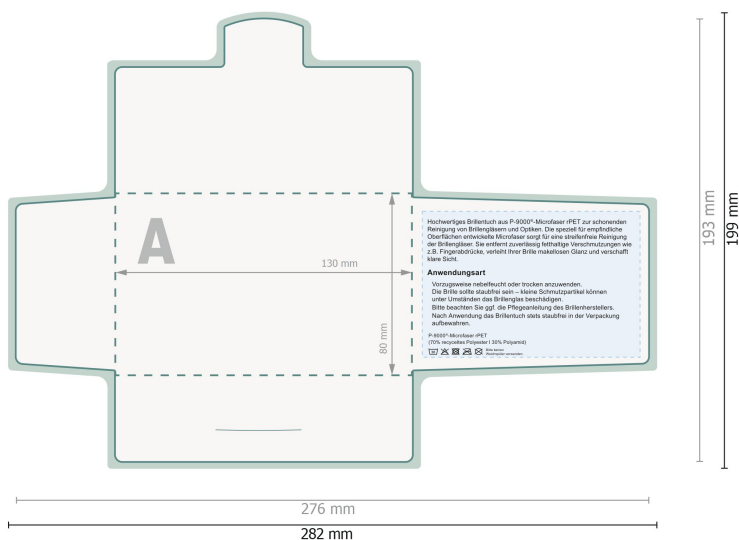

POLYCLEAN panni per occhiali rPET, 18 x 15 cm

Custodia di carta

Qui non è possibile inserire alcuna informazione importante.

Formato dei dati (incl. 3 mm refilo):
28,2 x 19,9 cm

Formato finale:
27,6 x 19,3 cm

refilo:
3 mm

Distanza di sicurezza:
6 mm
distanza dei testi/delle informazioni dal bordo del formato finale per evitare un punto di taglio indesiderato.

Spiegazione dei simboli

 Margine di

A Direzione di lettura

Custodia di carta

Qui non è possibile inserire alcuna informazione importante.

Formato dei dati (incl. 3 mm refilo):
28,2 x 19,9 cm

Formato finale:
27,6 x 19,3 cm

refilo:
3 mm

Distanza di sicurezza:
6 mm
distanza dei testi/delle informazioni dal bordo del formato finale per evitare un punto di taglio indesiderato.

Impostare i colori di sfondo, le immagini o i grafici fino al bordo del formato dei dati.

In fase di produzione il taglio, la fustellatura e la piegatura possono dar luogo a tolleranze.

Per indicazioni sui dati per la stampa, consultare la voce di menu *Dati per la stampa* su