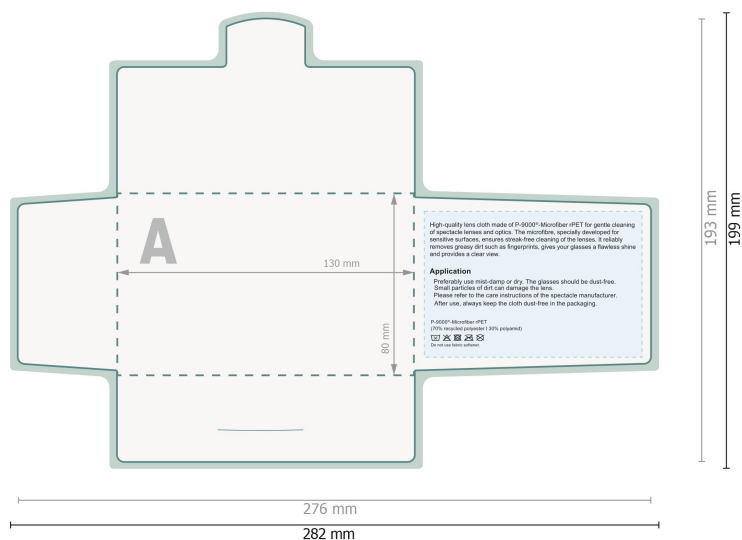

POLYCLEAN panni per occhiali rPET, 18 x 15 cm

Custodia di carta

Qui non è possibile inserire alcuna informazione importante.

Formato dei dati (incl. 3 mm refilo):
28,2 x 19,9 cm

Formato finale:
27,6 x 19,3 cm

 Formato finale

 Formato dei dati

 Cordonatura/Piegatura

Attenersi alle seguenti

Creare i documenti con la smarginatura e la distanza di sicurezza indicate.

Impostare i colori di sfondo, le immagini o i grafici fino al bordo del formato dei dati.

In fase di produzione il taglio, la fustellatura e la piegatura possono dar luogo a tolleranze.

Per indicazioni sui dati per la stampa, consultare la voce di menu *Dati per la stampa su*

POLYCLEAN panni per occhiali rPET, 18 x 15 cm

Custodia di carta

Qui non è possibile inserire alcuna informazione importante.

Formato dei dati (incl. 3 mm refilo):
28,2 x 19,9 cm

Formato finale:
27,6 x 19,3 cm

refilo:
3 mm

Distanza di sicurezza:
6 mm
distanza dei testi/delle informazioni dal bordo del formato finale per evitare un punto di taglio indesiderato.