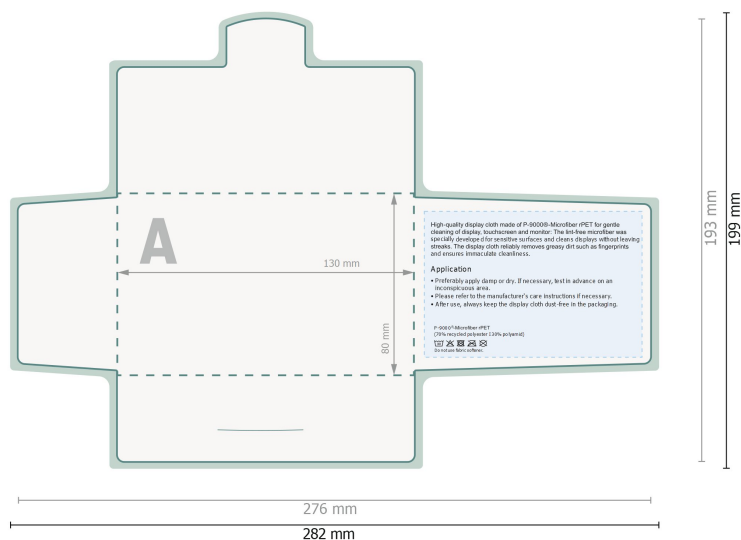

POLYCLEAN panni per display rPET, 15 x 15 cm

Custodia di carta

Qui non è possibile inserire alcuna informazione importante.

Formato dei dati (incl. 3 mm refilo):
28,2 x 19,9 cm

Formato finale:
27,6 x 19,3 cm

Attenersi alle seguenti

Creare i documenti con la smarginatura e la distanza di sicurezza indicate.

Impostare i colori di sfondo, le immagini o i grafici fino al bordo del formato dei dati.

In fase di produzione il taglio, la fustellatura e la piegatura possono dar luogo a tolleranze.

Per indicazioni sui dati per la stampa, consultare la voce di menu *Dati per la stampa* su

POLYCLEAN panni per display rPET, 15 x 15 cm

Custodia di carta

Qui non è possibile inserire alcuna informazione importante.

Formato dei dati (incl. 3 mm refilo):
28,2 x 19,9 cm

Formato finale:
27,6 x 19,3 cm

refilo:
3 mm

Distanza di sicurezza:
6 mm
distanza dei testi/delle informazioni dal bordo del formato finale per evitare un punto di taglio indesiderato.