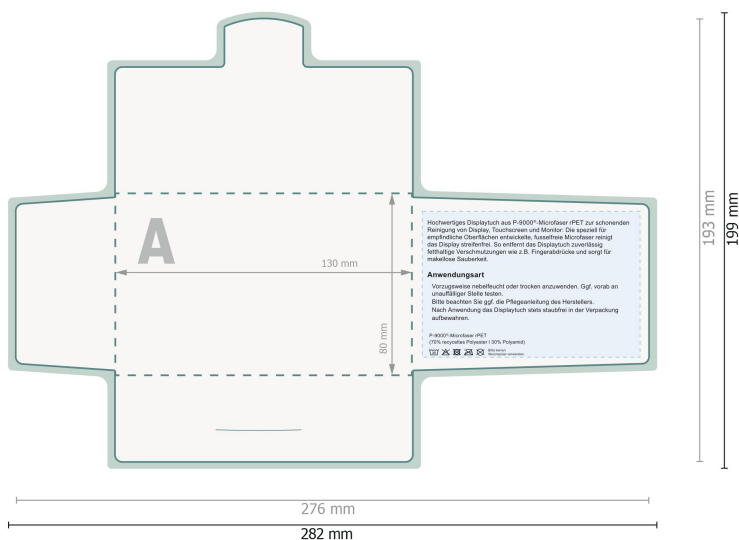

POLYCLEAN panni per display rPET, 15 x 15 cm

Custodia di carta

Qui non è possibile inserire alcuna informazione importante.

Formato dei dati (incl. 3 mm refilo):
28,2 x 19,9 cm

Formato finale:
27,6 x 19,3 cm

refilo:
3 mm

Distanza di sicurezza:
6 mm
distanza dei testi/delle informazioni dal bordo del formato finale per evitare un punto di taglio indesiderato.

Spiegazione dei simboli

-  Margine di
-  Direzione di lettura
-  Formato finale
-  Formato dei dati
-  Cordonatura/Piegatura

Formato dei dati (incl. 3 mm refilo):
28,2 x 19,9 cm

Formato finale:
27,6 x 19,3 cm

refilo:
3 mm

Distanza di sicurezza:
6 mm
distanza dei testi/delle informazioni dal bordo del formato finale per evitare un punto di taglio indesiderato.

Impostare i colori di sfondo, le immagini o i grafici fino al bordo del formato dei dati.

In fase di produzione il taglio, la fustellatura e la piegatura possono dar luogo a tolleranze.

Per indicazioni sui dati per la stampa, consultare la voce di menu *Dati per la stampa* su