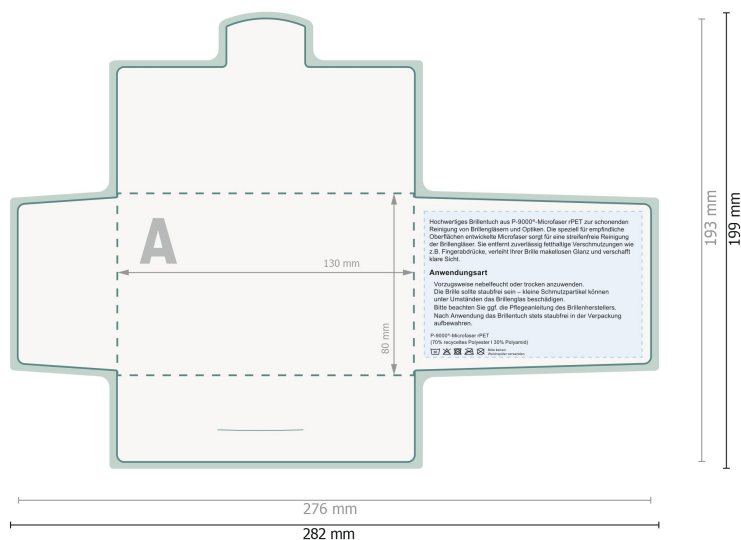

POLYCLEAN panni per occhiali rPET, 15 x 15 cm

Custodia di carta

Qui non è possibile inserire alcuna informazione importante.

Formato dei dati (incl. 3 mm refilo):
28,2 x 19,9 cm

Formato finale:
27,6 x 19,3 cm

refilo:
3 mm

Distanza di sicurezza:
6 mm
distanza dei testi/delle informazioni dal bordo del formato finale per evitare un punto di taglio indesiderato.

Spiegazione dei simboli

-  Margine di
-  Direzione di lettura
-  Formato finale
-  Formato dei dati
-  Cordonatura/Piegatura

Formato dei dati (incl. 3 mm refilo):
28,2 x 19,9 cm

Formato finale:
27,6 x 19,3 cm

refilo:
3 mm

Distanza di sicurezza:
6 mm
distanza dei testi/delle informazioni dal
bordo del formato finale per evitare un
punto di taglio indesiderato.

Impostare i colori di sfondo, le immagini o i grafici fino al bordo del formato dei dati.

In fase di produzione il taglio, la fustellatura e la piegatura possono dar luogo a tolleranze.

Per indicazioni sui dati per la stampa, consultare la voce di menu
Dati per la stampa su