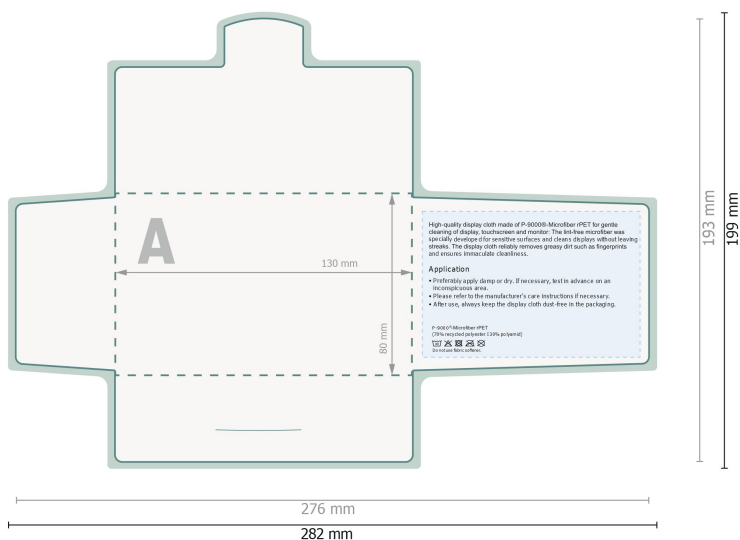

POLYCLEAN panni per display rPET, 18 x 15 cm

Custodia di carta

Qui non è possibile inserire alcuna informazione importante.

Formato dei dati (incl. 3 mm refilo):
28,2 x 19,9 cm

Formato finale:
27,6 x 19,3 cm

 Formato finale

 Formato dei dati

 Cordonatura/Piegatura

Attenersi alle seguenti

Creare i documenti con la smarginatura e la distanza di sicurezza indicate.

Impostare i colori di sfondo, le immagini o i grafici fino al bordo del formato dei dati.

In fase di produzione il taglio, la fustellatura e la piegatura possono dar luogo a tolleranze.

Per indicazioni sui dati per la stampa, consultare la voce di menu *Dati per la stampa* su

POLYCLEAN panni per display rPET, 18 x 15 cm

Custodia di carta

Qui non è possibile inserire alcuna informazione importante.

Formato dei dati (incl. 3 mm refilo):
28,2 x 19,9 cm

Formato finale:
27,6 x 19,3 cm

refilo:
3 mm

Distanza di sicurezza:
6 mm
distanza dei testi/delle informazioni dal bordo del formato finale per evitare un punto di taglio indesiderato.