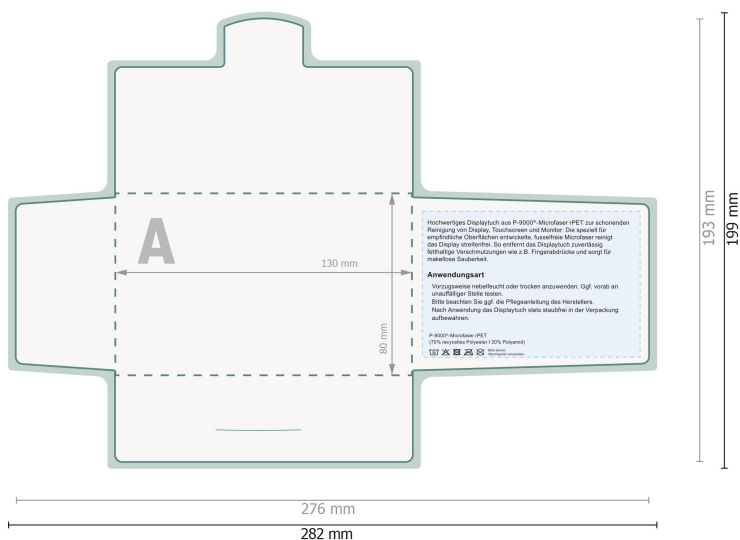

POLYCLEAN panni per display rPET, 18 x 15 cm

Custodia di carta

Qui non è possibile inserire alcuna informazione importante.

Formato dei dati (incl. 3 mm refilo):
28,2 x 19,9 cm

Formato finale:
27,6 x 19,3 cm

refilo:
3 mm

Distanza di sicurezza:
6 mm
distanza dei testi/delle informazioni dal
bordo del formato finale per evitare un
punto di taglio indesiderato.

Spiegazione dei simboli

 Margine di

 Direzione di lettura

In fase di produzione il taglio, la fustellatura e la piegatura possono dar luogo a tolleranze.

Per indicazioni sui dati per la stampa, consultare la voce di menu *Dati per la stampa* su

POLYCLEAN panni per display rPET, 18 x 15 cm

Custodia di carta

Qui non è possibile inserire alcuna informazione importante.

Formato dei dati (incl. 3 mm refilo):
28,2 x 19,9 cm

Formato finale:
27,6 x 19,3 cm

refilo:
3 mm

Distanza di sicurezza:
6 mm
distanza dei testi/delle informazioni dal bordo del formato finale per evitare un punto di taglio indesiderato.