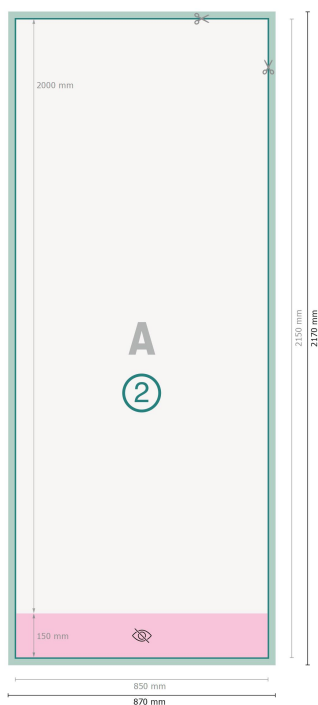

Formato dei dati (incl. 10 mm refilo):
87 x 217 cm

Formato finale:
85 x 215 cm

Area visibile:
85 x 200 cm

Area stampabile:
85 x 215 cm

Distanza di sicurezza:
10 mm
distanza dei testi/delle informazioni dal bordo del formato finale per evitare un punto di taglio indesiderato.

Spiegazione dei simboli

-  Margine di
-  Direzione di lettura
-  Formato finale
-  Formato dei dati
-  Il prodotto viene tagliato/fustellato qui
-  non visibile

Attenersi alle seguenti

Creare i documenti con la smarginatura e la distanza di sicurezza indicate.

Impostare i colori di sfondo, le immagini o i grafici fino al bordo del formato dei dati.

In fase di produzione il taglio, la fustellatura e la piegatura possono dar luogo a tolleranze.

Per indicazioni sui dati per la stampa, consultare la voce di menu