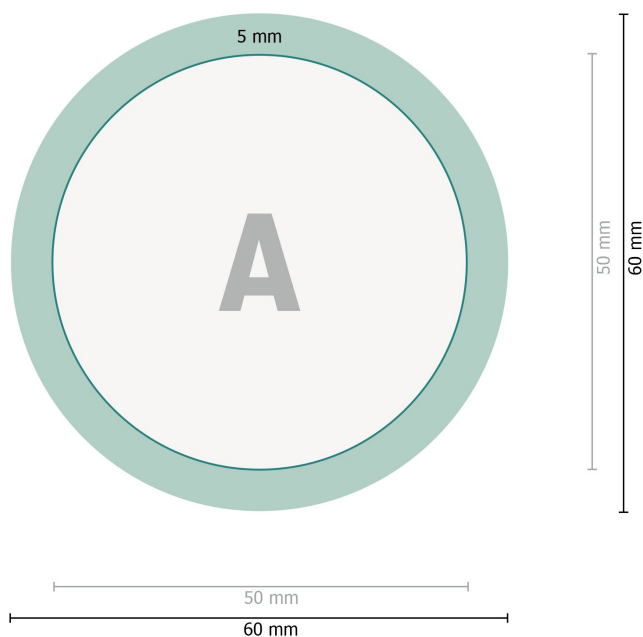

# Bottoni con chiusura a clip, rotondi, diametro 5,0 cm

**Formato dei dati:**

6 x 6 cm

**Formato finale:**

5 x 5 cm

**Margine di abbondanza:**

0,5 cm

**Distanza di sicurezza:**

2 mm

distanza dei testi/delle informazioni dal bordo del formato finale per evitare un punto di taglio indesiderato.

**Spiegazione dei simboli**

 Formato finale

 Formato dei dati

 Margine di abbondanza

---

**Attenersi alle seguenti**

Creare i documenti con la smarginatura e la distanza di sicurezza indicate.

Impostare i colori di sfondo, le immagini o i grafici fino al bordo del formato dei dati.

In fase di produzione il taglio, la fustellatura e la piegatura possono dar luogo a tolleranze.