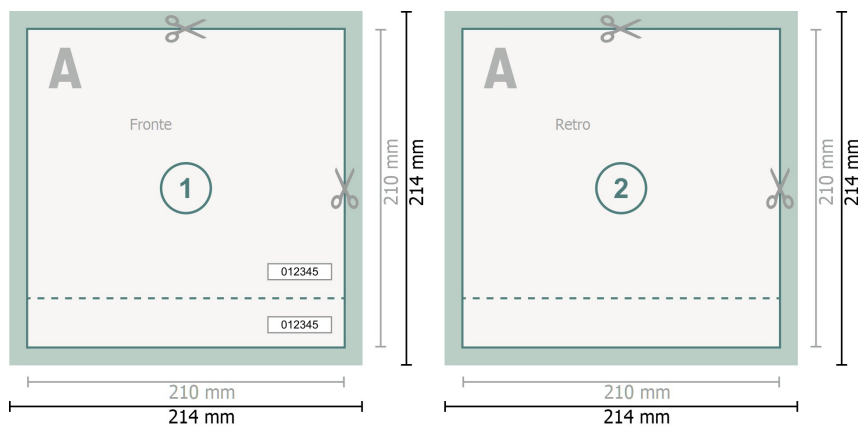

Biglietti d'ingresso (colore che reagisce alla luce nera), A4-Quadrato

Formato dei dati (incl. 2 mm refilo):
21,4 x 21,4 cm

Formato finale:
21 x 21 cm

refilo:
2 mm

Distanza di sicurezza:
4 mm
distanza dei testi/delle informazioni dal bordo del formato finale per evitare un punto di taglio indesiderato.

Spiegazione dei simboli

-  Margine di
-  Direzione di lettura
-  Formato finale
-  Formato dei dati
-  Il prodotto viene tagliato/fustellato qui
-  Perforazione

Attenersi alle seguenti

Creare i documenti con la smarginatura e la distanza di sicurezza indicate.

Impostare i colori di sfondo, le immagini o i grafici fino al bordo del formato dei dati.

In fase di produzione il taglio, la fustellatura e la piegatura possono dar luogo a tolleranze.

Per indicazioni sui dati per la stampa, consultare la voce di menu *Dati per la stampa* su