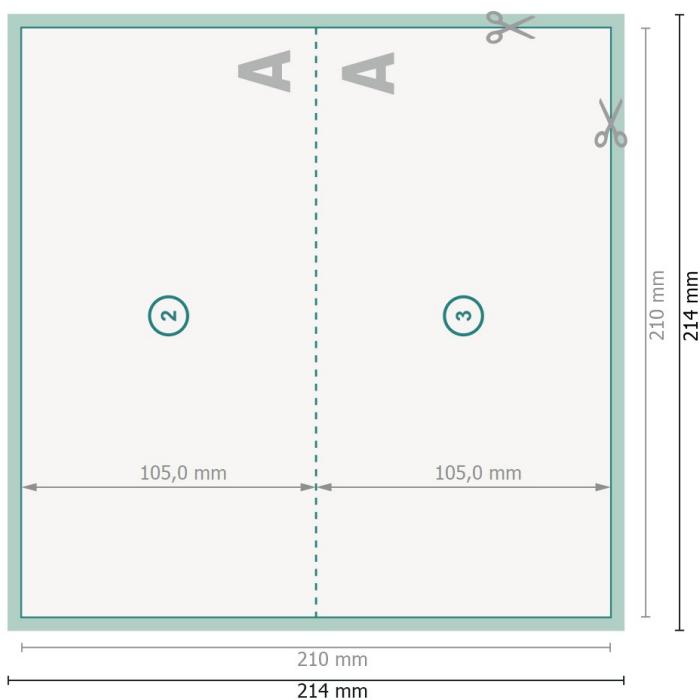

Biglietti natalizi piegati, formato orizzontale A6/5, cordonatura lato lungo

1 piega

Pagina esterna

Pagina interna

Visualizzazione ruotata di 90°.

Formato dei dati (incl. 2 mm refilo):
21,4 x 21,4 cm

refilo:
2 mm

Formato finale:
21 x 21 cm

Formato finale (chiuso):
21 x 10,5 cm

Distanza di sicurezza:
4 mm
distanza dei testi/delle informazioni dal bordo del formato finale per evitare un punto di taglio indesiderato.

Spiegazione dei simboli

-  Margine di
-  Direzione di lettura
-  Formato finale
-  Formato dei dati
-  Il prodotto viene tagliato/fustellato qui

Attenersi alle seguenti

Creare i documenti con la smarginatura e la distanza di sicurezza indicate.

Impostare i colori di sfondo, le immagini o i grafici fino al bordo del formato dei dati.

In fase di produzione il taglio, la fustellatura e la piegatura possono dar luogo a tolleranze.

Per indicazioni sui dati per la stampa, consultare la voce di menu *Dati per la stampa* su