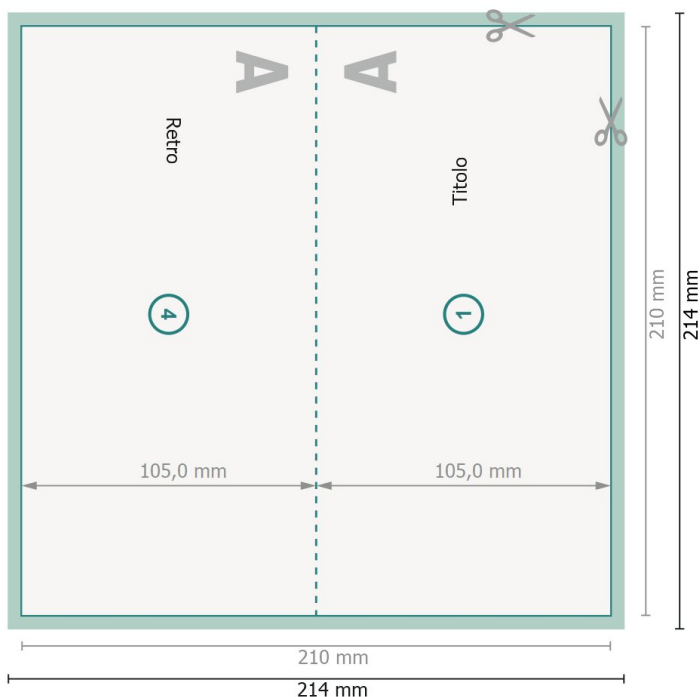

Biglietti natalizi piegati, formato orizzontale A6/5, cordonatura lato lungo

1 piega

Pagina esterna

Pagina interna

Visualizzazione ruotata di 90°.

Formato dei dati (incl. 2 mm refilo):
21,4 x 21,4 cm

refilo:
2 mm

Formato finale:
21 x 21 cm

Formato finale (chiuso):
21 x 10,5 cm

Distanza di sicurezza:
4 mm
distanza dei testi/delle informazioni dal bordo del formato finale per evitare un punto di taglio indesiderato.

Spiegazione dei simboli

-  Margine di
-  Direzione di lettura
-  Formato finale
-  Formato dei dati
-  Il prodotto viene tagliato/fustellato qui

Attenersi alle seguenti

Creare i documenti con la smarginatura e la distanza di sicurezza indicate.

Impostare i colori di sfondo, le immagini o i grafici fino al bordo del formato dei dati.

In fase di produzione il taglio, la fustellatura e la piegatura possono dar luogo a tolleranze.

Per indicazioni sui dati per la stampa, consultare la voce di menu *Dati per la stampa* su