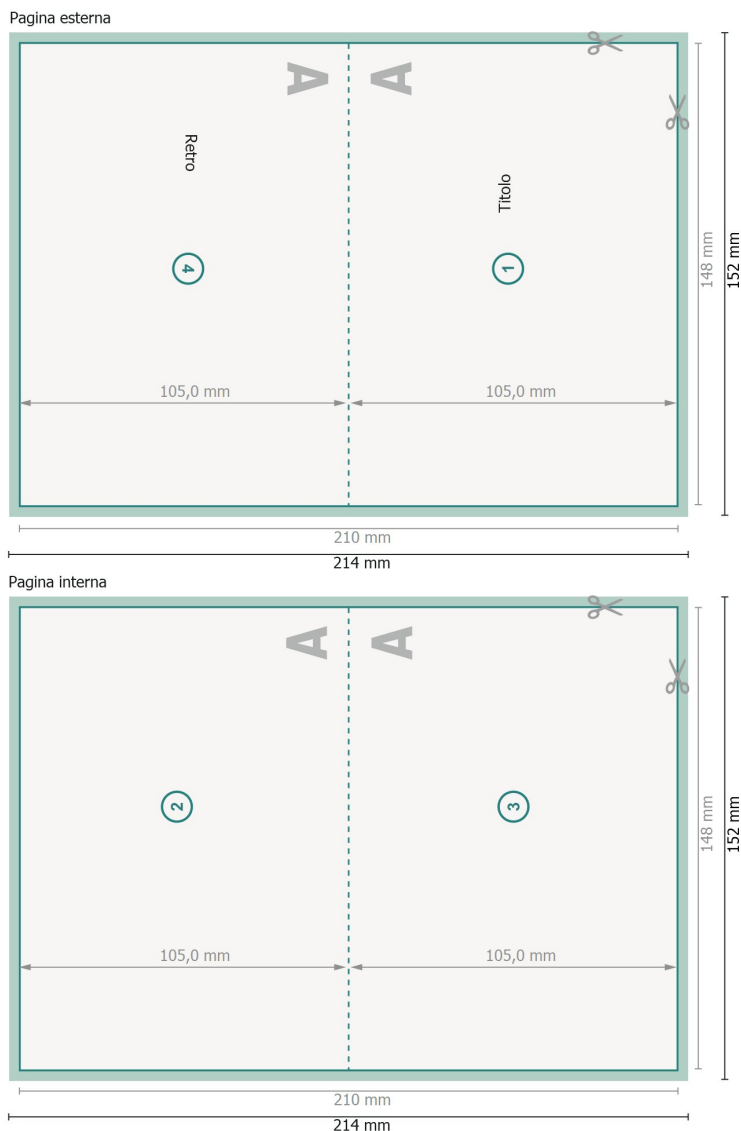

# Biglietti natalizi piegati, formato orizzontale A6, cordonatura lato lungo

1 piega

Visualizzazione ruotata di 90°.

## Formato dei dati (incl. 2 mm refilo):

21,4 x 15,2 cm

## Formato finale:

21 x 14,8 cm

## Formato finale (chiuso):

14,8 x 10,5 cm