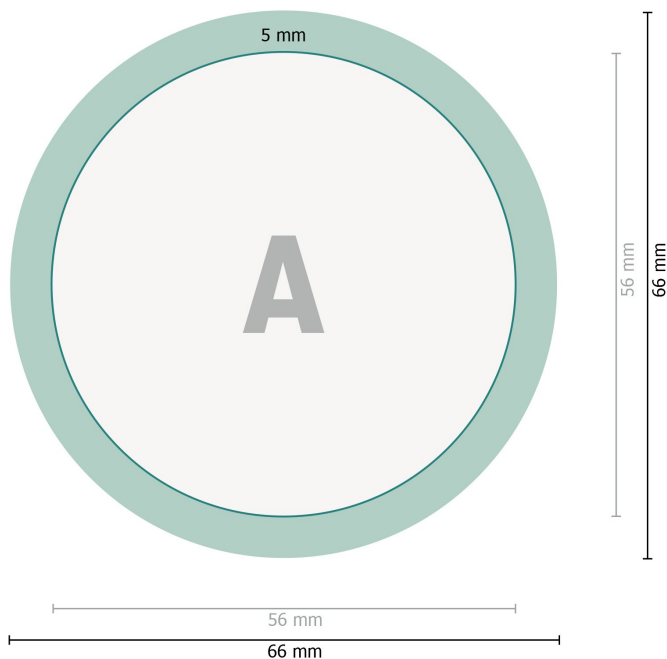

Spilla apribottiglia, Rotondo, diametro 5,6 cm

Formato dei dati:

6,6 x 6,6 cm

Formato finale:

5,6 x 5,6 cm

Margine di abbondanza:

0,5 cm

Distanza di sicurezza:

2 mm

distanza dei testi/delle informazioni dal bordo del formato finale per evitare un punto di taglio indesiderato.

Spiegazione dei simboli

 Formato finale

 Formato dei dati

 Margine di abbondanza

Attenersi alle seguenti

Creare i documenti con la smarginatura e la distanza di sicurezza indicate.

Impostare i colori di sfondo, le immagini o i grafici fino al bordo del formato dei dati.

In fase di produzione il taglio, la fustellatura e la piegatura possono dar luogo a tolleranze.