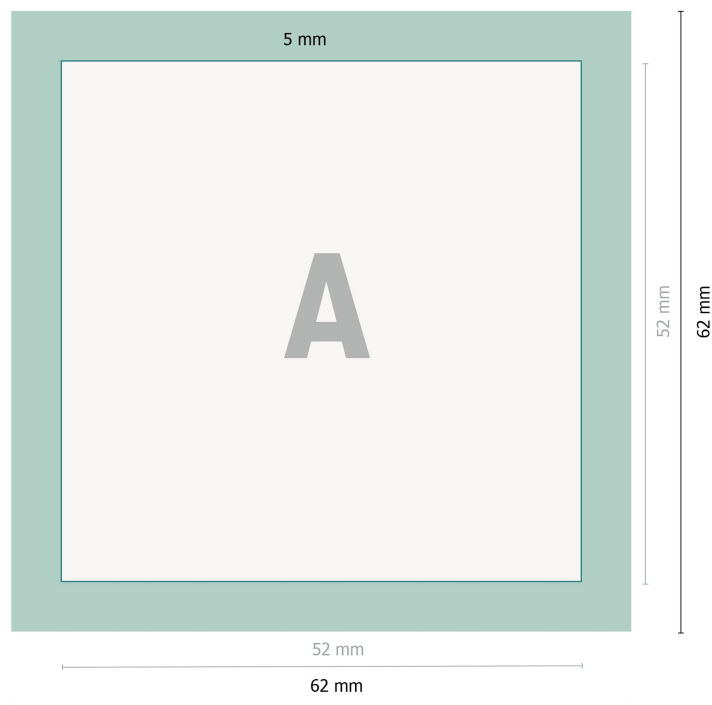

Calamite da frigo, 5,2 x 5,2 cm

**Formato dei dati:**

6,2 x 6,2 cm

Formato finale:

5,2 x 5,2 cm

Margine di abbondanza:

cm

Distanza di sicurezza:

2 mm

distanza dei testi/delle informazioni dal bordo del formato finale per evitare un punto di taglio indesiderato.

Spiegazione dei simboli

 Formato finale

 Formato dei dati

 Margine di abbondanza

Attenersi alle seguenti