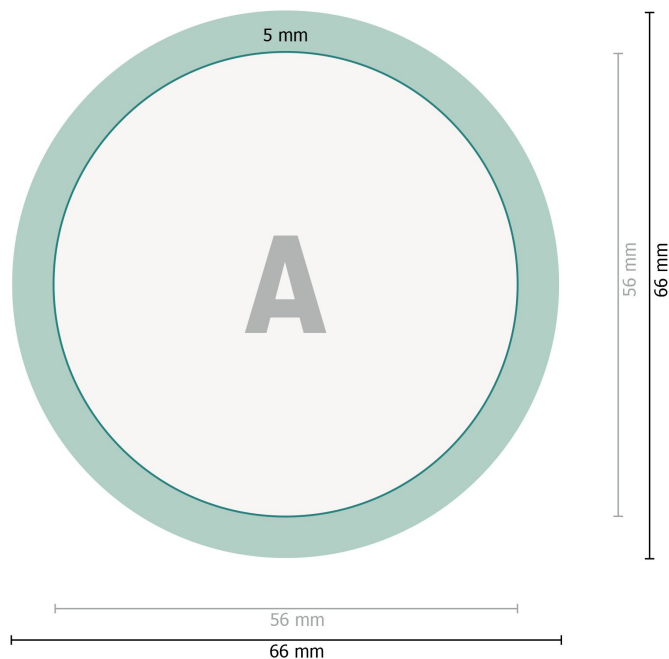

Spille con specchio, Rotondo, diametro 5,6 cm

**Formato dei dati:**

6,6 x 6,6 cm

Formato finale:

5,6 x 5,6 cm

Margine di abbondanza:

0,5 cm

Distanza di sicurezza:

2 mm

distanza dei testi/delle informazioni dal bordo del formato finale per evitare un punto di taglio indesiderato.

Spiegazione dei simboli

 Formato finale

 Formato dei dati

 Margine di abbondanza

Attenersi alle seguenti

Creare i documenti con la smarginatura e la distanza di sicurezza indicate.

Impostare i colori di sfondo, le immagini o i grafici fino al bordo del formato dei dati.

In fase di produzione il taglio, la fustellatura e la piegatura possono dar luogo a tolleranze.