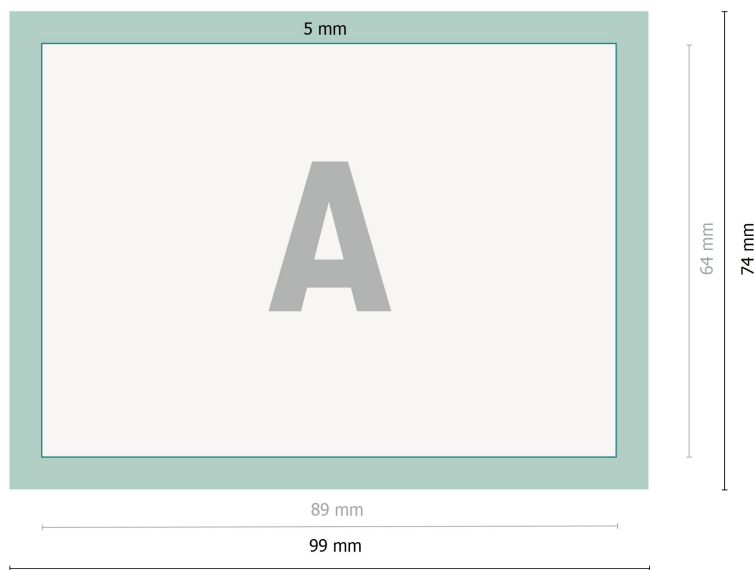

# Calamite da frigo, 8,9 x 6,4 cm

**Formato dei dati:**

9,9 x 7,4 cm

**Formato finale:**

8,9 x 6,4 cm

**Margine di abbondanza:**

cm

**Distanza di sicurezza:**

2 mm

distanza dei testi/delle informazioni dal bordo del formato finale per evitare un punto di taglio indesiderato.

**Spiegazione dei simboli**

—| Formato finale

—| Formato dei dati

■ Margine di abbondanza