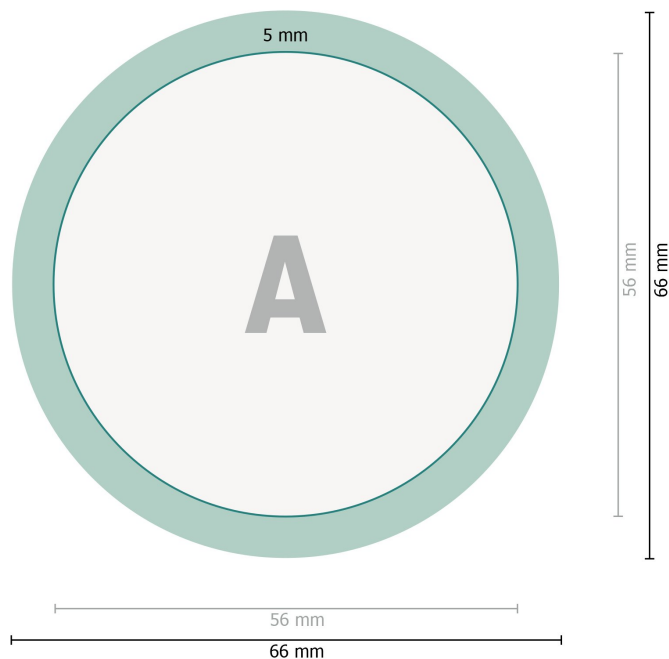

Calamite da frigo, Rotondo, diametro 5,6 cm

Formato dei dati:

6,6 x 6,6 cm

Formato finale:

5,6 x 5,6 cm

Margine di abbondanza:

cm

Distanza di sicurezza:

2 mm

distanza dei testi/delle informazioni dal bordo del formato finale per evitare un punto di taglio indesiderato.

Spiegazione dei simboli

— Formato finale

— Formato dei dati

■ Margine di abbondanza

Attenersi alle seguenti

Creare i documenti con la smarginatura e la distanza di sicurezza indicate.

Impostare i colori di sfondo, le immagini o i grafici fino al bordo del formato dei dati.

In fase di produzione il taglio, la fustellatura e la piegatura possono dar luogo a tolleranze.