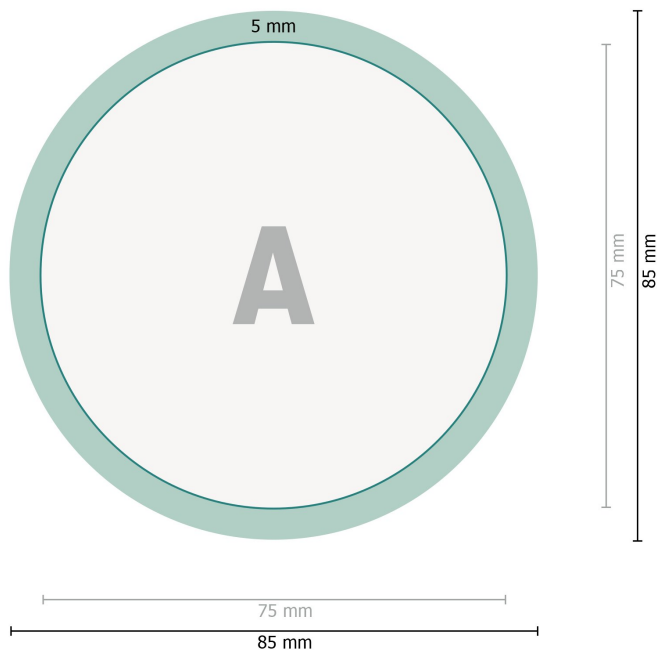

# Spille con chiusura ad ago, Rotondo, diametro 7,5 cm

**Formato dei dati:**

8,5 x 8,5 cm

**Formato finale:**

7,5 x 7,5 cm

**Margine di abbondanza:**

0,5 cm

**Distanza di sicurezza:**

2 mm

distanza dei testi/delle informazioni dal bordo del formato finale per evitare un punto di taglio indesiderato.

**Spiegazione dei simboli**

 Formato finale

 Formato dei dati

 Margine di abbondanza

---

**Attenersi alle seguenti**

Creare i documenti con la smarginatura e la distanza di sicurezza indicate.

Impostare i colori di sfondo, le immagini o i grafici fino al bordo del formato dei dati.

In fase di produzione il taglio, la fustellatura e la piegatura possono dar luogo a tolleranze.