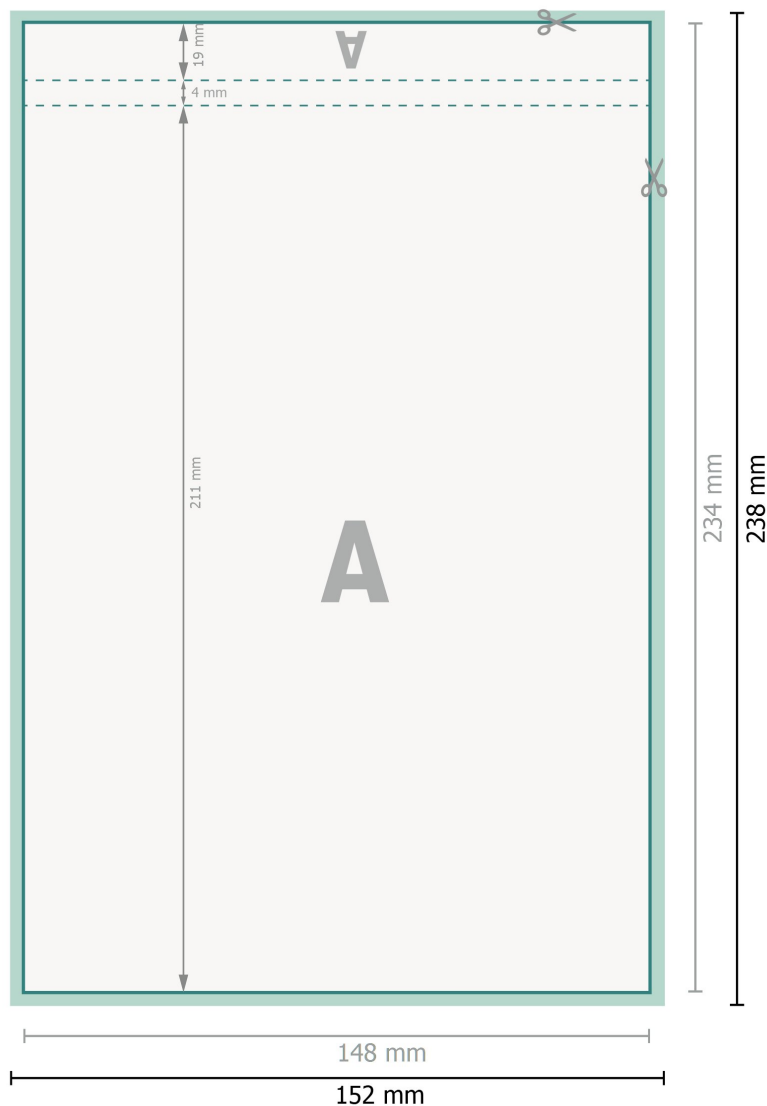

Scheda Tecnica

Blocchi con copertina, A5, Verticale

25 fogli, 170 g/m² carta patinata

Formato dei dati (incl. 2 mm refilo):
15,2 x 23,8 cm

refilo:
2 mm

Formato finale:
14,8 x 23,4 cm

Distanza di sicurezza:
4 mm
distanza dei testi/delle informazioni dal bordo del formato finale per evitare un punto di taglio indesiderato.

Spiegazione dei simboli

-  Margine di
-  Direzione di lettura
-  Formato finale
-  Formato dei dati
-  Il prodotto viene tagliato/ fustellato qui

Attenersi alle seguenti indicazioni:

Creare i documenti con la smargiatura e la distanza di sicurezza indicate.

Impostare i colori di sfondo, le immagini o i grafici fino al bordo del formato dei dati.

In fase di produzione il taglio, la fustellatura e la piegatura possono dar luogo a tolleranze.

Per indicazioni sui dati per la stampa, consultare la voce di menu *Dati per la stampa* su www.onlineprinters.ch