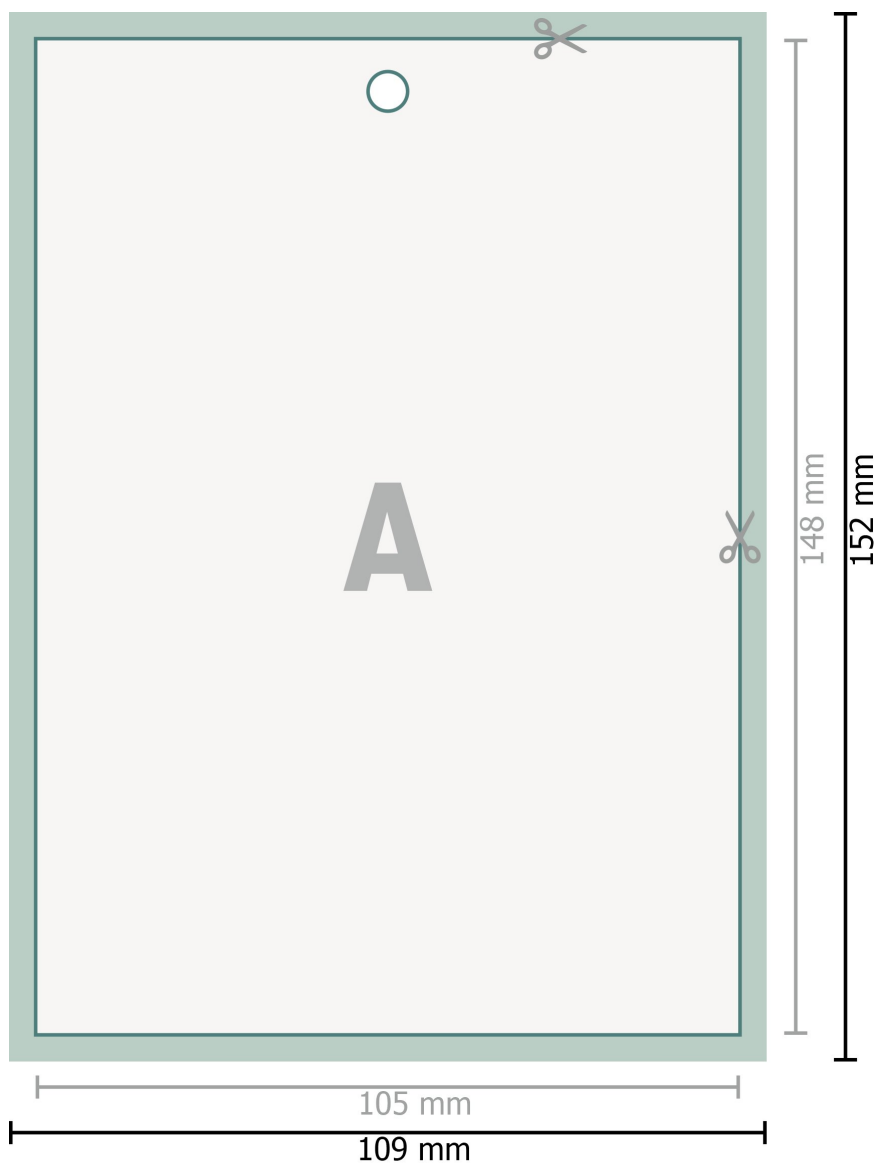

## Calendari da muro incollati, A6

verticale

○ Foro

**Formato dei dati (incl. 2 mm refilo):**  
10,9 x 15,2 cm

**refilo:**  
2 mm

**Formato finale:**  
10,5 x 14,8 cm

**Distanza di sicurezza:**  
4 mm  
distanza dei testi/delle informazioni dal bordo del formato finale per evitare un punto di taglio indesiderato.

### Spiegazione dei simboli

-  Margine di
-  Direzione di lettura
-  Formato finale
-  Formato dei dati
-  Il prodotto viene tagliato/ fustellato qui