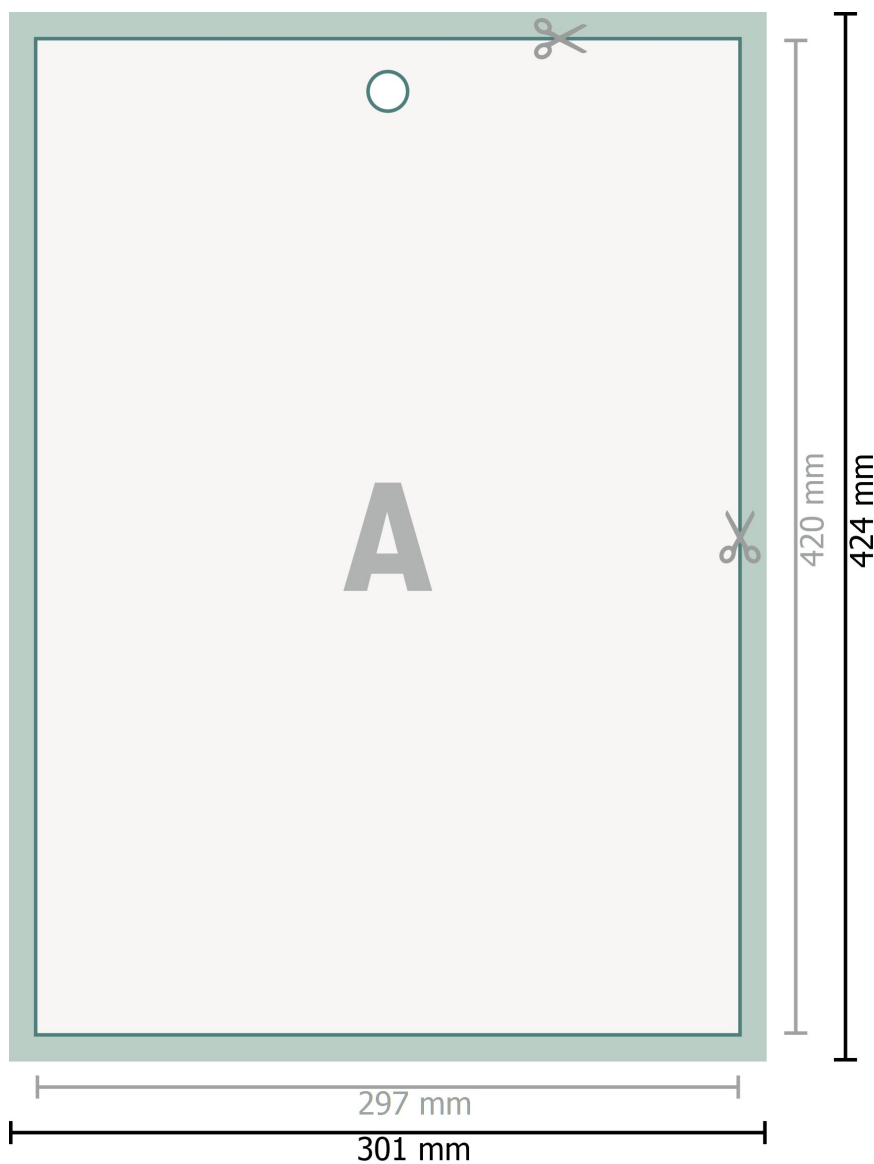

## Calendari da muro incollati, A3

verticale

○ Foro

**Formato dei dati (incl. 2 mm refilo):**  
30,1 x 42,4 cm

**refilo:**  
2 mm

**Formato finale:**  
29,7 x 42 cm

**Distanza di sicurezza:**  
4 mm  
distanza dei testi/delle informazioni dal bordo del formato finale per evitare un punto di taglio indesiderato.

### Spiegazione dei simboli

- Margine di
- Direzione di lettura
- Formato finale
- Formato dei dati
- Il prodotto viene tagliato/ fustellato qui