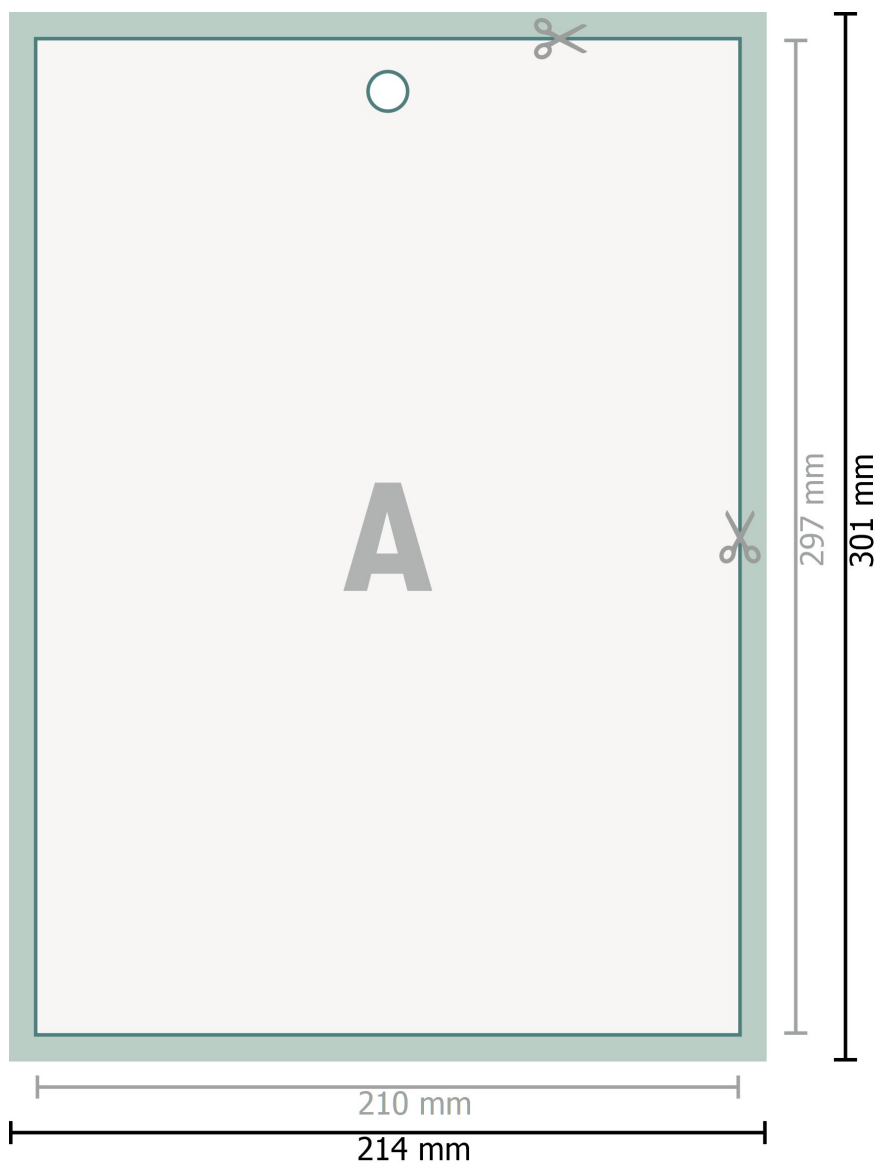

Calendari da muro incollati, A4

verticale

○ Foro

Formato dei dati (incl. 2 mm refilo):
21,4 x 30,1 cm

refilo:
2 mm

Formato finale:
21 x 29,7 cm

Distanza di sicurezza:
4 mm
distanza dei testi/delle informazioni dal
bordo del formato finale per evitare un
punto di taglio indesiderato.

Spiegazione dei simboli

-  Margine di
-  Direzione di lettura
-  Formato finale
-  Formato dei dati
-  Il prodotto viene tagliato/
fustellato qui

Attenersi alle seguenti indicazioni:

Creare i documenti con la smarginatura e la distanza di sicurezza indicate.

Impostare i colori di sfondo, le immagini o i grafici fino al bordo del formato dei dati.

In fase di produzione il taglio, la fustellatura e la piegatura possono dar luogo a tolleranze.

Per indicazioni sui dati per la stampa, consultare la voce di menu *Dati per la stampa* su www.onlineprinters.ch