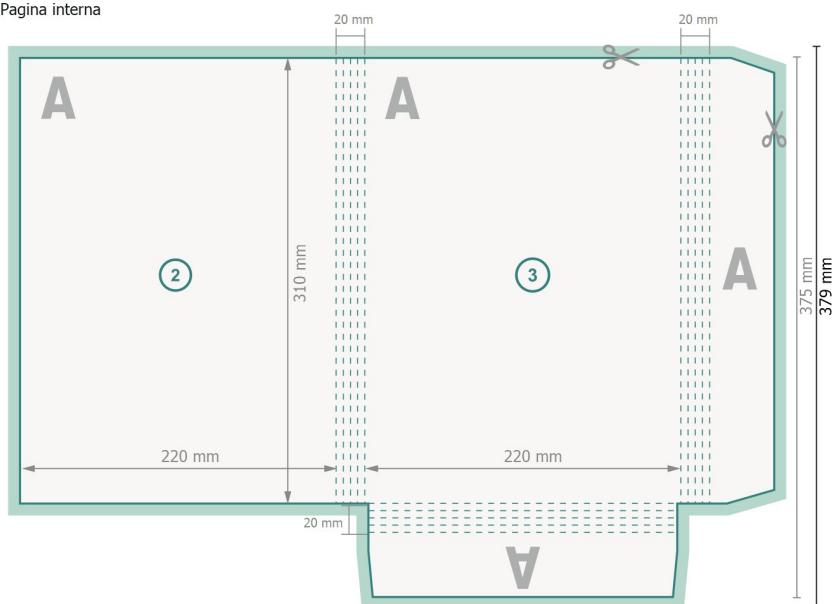

Cartelle esclusive con accessori opzionali, A4

#09 (verticale)

Pagina esterna

Pagina interna

Formato dei dati (incl. 2 mm refilo):
52,9 x 37,9 cm

Formato finale:
52,5 x 37,5 cm

Formato finale (chiuso):
22 x 31 cm

refilo:
2 mm

Distanza di sicurezza:
4 mm
distanza dei testi/delle informazioni dal bordo del formato finale per evitare un punto di taglio indesiderato.

Spiegazione dei simboli

- Margine di
- Direzione di lettura
- Formato finale
- Formato dei dati
- Il prodotto viene tagliato/ fustellato qui
- Cordonatura/Piegatura

Attenersi alle seguenti indicazioni:

Creare i documenti con la smarginatura e la distanza di sicurezza indicate.

Impostare i colori di sfondo, le immagini o i grafici fino al bordo del formato dei dati.