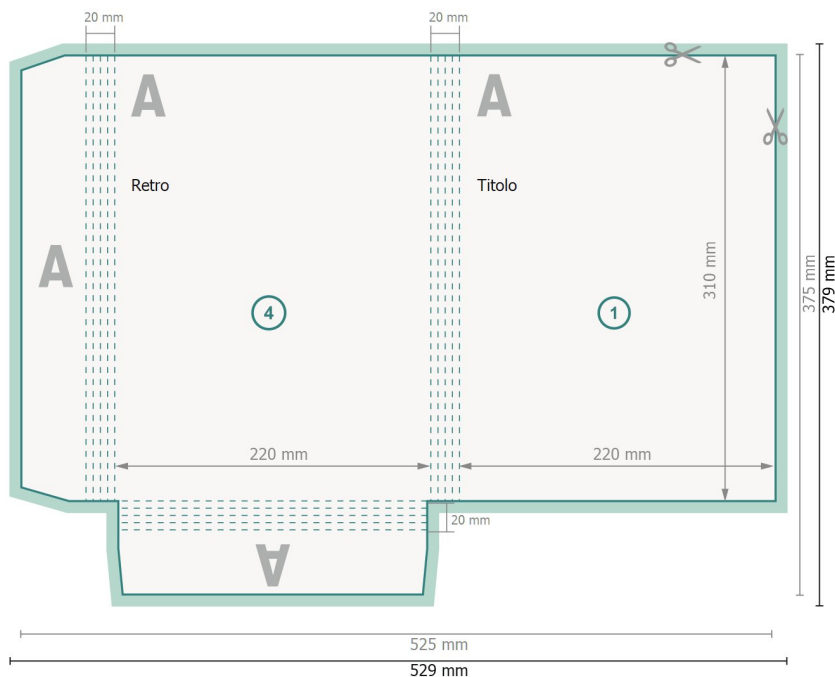

Cartelle esclusive con accessori opzionali, A4

#09 (verticale)

Pagina esterna

Pagina interna

Formato dei dati (incl. 2 mm refilo):
52,9 x 37,9 cm

Formato finale:
52,5 x 37,5 cm

Formato finale (chiuso):
22 x 31 cm

refilo:
2 mm

Distanza di sicurezza:
4 mm
distanza dei testi/delle informazioni dal bordo del formato finale per evitare un punto di taglio indesiderato.

Spiegazione dei simboli

- Margine di
- Direzione di lettura
- Formato finale
- Formato dei dati
- Il prodotto viene tagliato/ fustellato qui
- Cordonatura/Piegatura