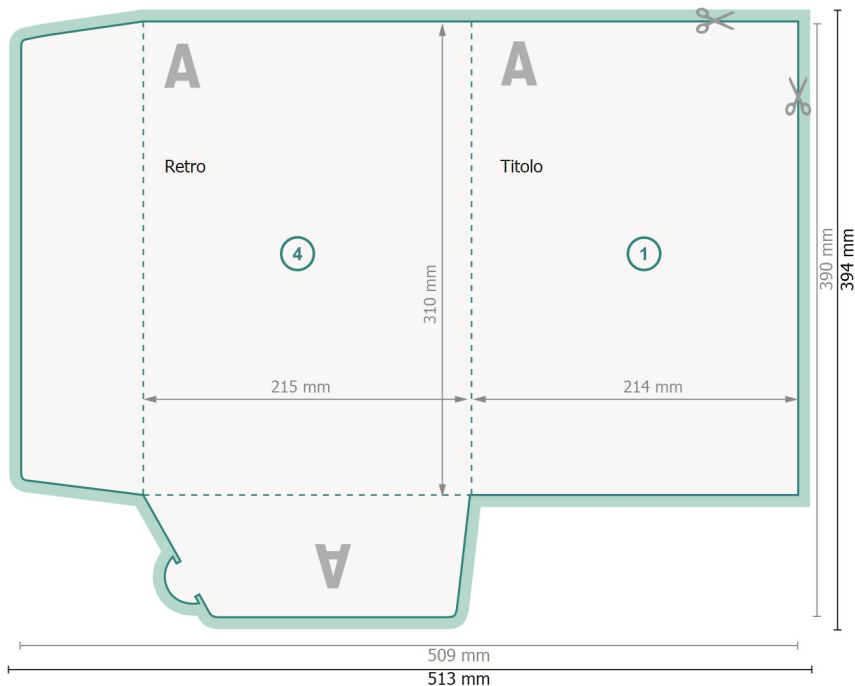

## Cartelle con taglio per biglietti da visita, A4

### #41 (verticale)

Pagina esterna

**Formato dei dati (incl. 2 mm refilo):**  
51,3 x 39,4 cm

**Formato finale:**  
50,9 x 39 cm

**Formato finale (chiuso):**  
21,5 x 31 cm

**refilo:**  
2 mm

**Distanza di sicurezza:**  
4 mm  
distanza dei testi/delle informazioni dal bordo del formato finale per evitare un punto di taglio indesiderato.

#### Spiegazione dei simboli

- Margine di
- Direzione di lettura
- Formato finale
- Formato dei dati
- Il prodotto viene tagliato/ fustellato qui
- Cordonatura/Piegatura

Pagina interna