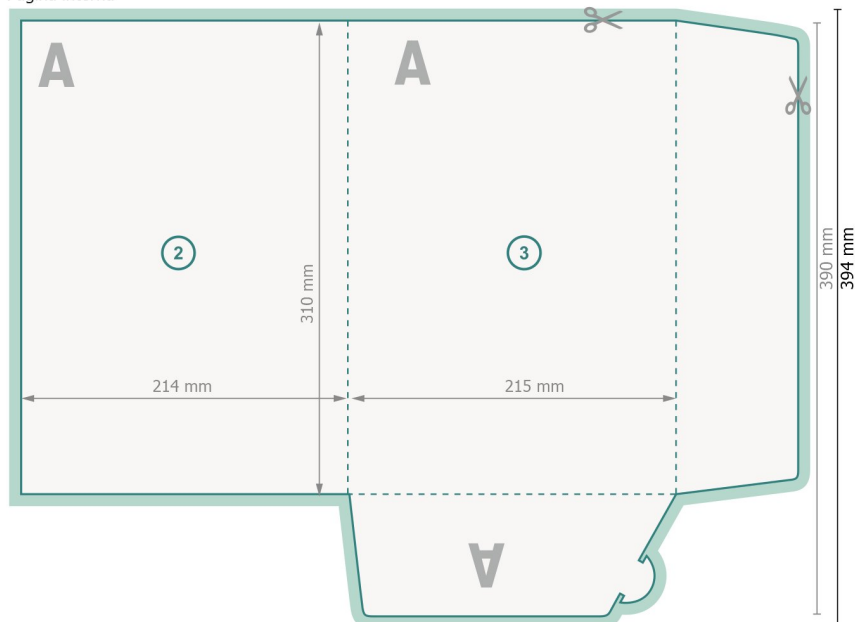

## Cartelle con taglio per biglietti da visita, A4

### #41 (verticale)

Pagina esterna

**Formato dei dati (incl. 2 mm refilo):**  
51,3 x 39,4 cm

**Formato finale:**  
50,9 x 39 cm

**Formato finale (chiuso):**  
21,5 x 31 cm

**refilo:**  
2 mm

**Distanza di sicurezza:**  
4 mm  
distanza dei testi/delle informazioni dal bordo del formato finale per evitare un punto di taglio indesiderato.

#### Spiegazione dei simboli

- Margine di
- Direzione di lettura
- Formato finale
- Formato dei dati
- Il prodotto viene tagliato/ fustellato qui
- Cordonatura/Piegatura

Pagina interna