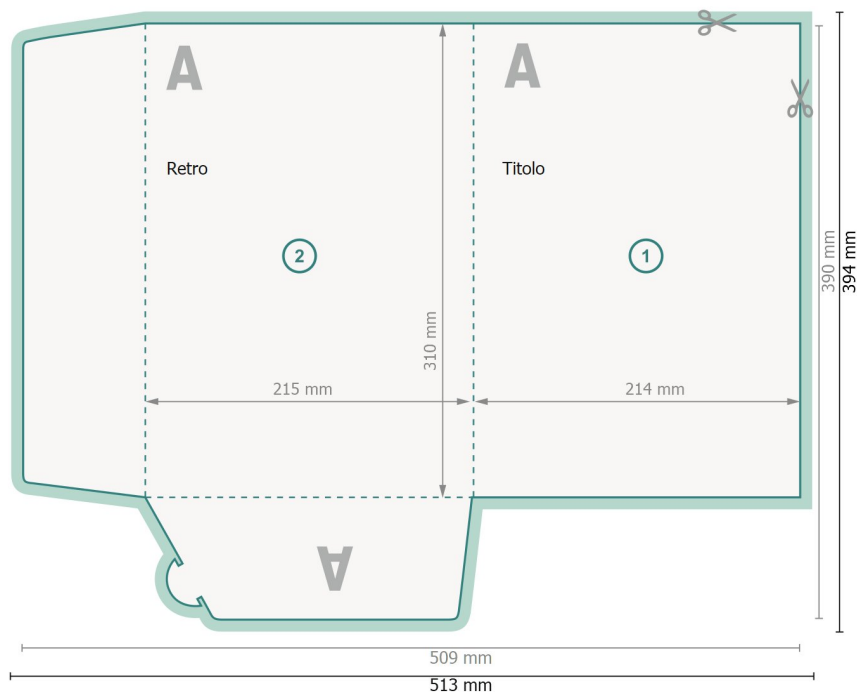

## Cartelle con taglio per biglietti da visita, A4

### #41 (verticale)

Pagina esterna

**Formato dei dati (incl. 2 mm refilo):**  
51,3 x 39,4 cm

**Formato finale:**  
50,9 x 39 cm

**Formato finale (chiuso):**  
21,5 x 31 cm

**refilo:**  
2 mm

**Distanza di sicurezza:**  
4 mm  
distanza dei testi/delle informazioni dal bordo del formato finale per evitare un punto di taglio indesiderato.

#### Spiegazione dei simboli

- Margine di
- Direzione di lettura
- Formato finale
- Formato dei dati
- Il prodotto viene tagliato/ fustellato qui
- Cordonatura/Piegatura