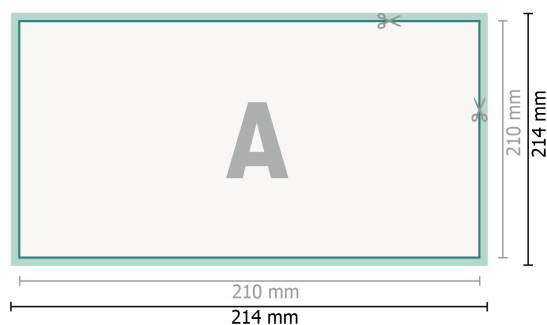

# Scheda Tecnica

Cartoline per inviti di matrimonio, formato orizzontale, DL

2 pagine, 300 g/m<sup>2</sup> carta patinata

Fronte

Retro

**Formato dei dati (incl. 2 mm refilo):**

21,4 x 10,9 cm

**refilo:**

2 mm

**Formato finale:**

21 x 10,5 cm

**Distanza di sicurezza:**

4 mm

distanza dei testi/delle informazioni dal bordo del formato finale per evitare un punto di taglio indesiderato.

**Spiegazione dei simboli**

Impostare i colori di sfondo, le immagini o i grafici fino al bordo del formato dei dati.

In fase di produzione il taglio, la fustellatura e la piegatura possono dar luogo a tolleranze.

Per indicazioni sui dati per la stampa, consultare la voce di menu *Dati per la stampa* su [www.onlineprinters.ch](http://www.onlineprinters.ch)