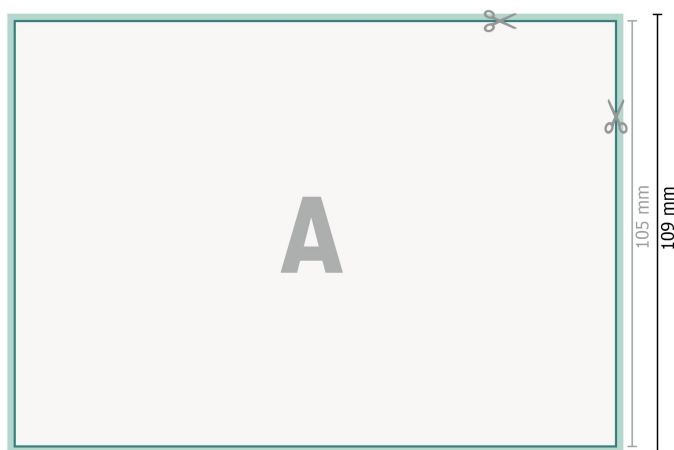

Cartoline per inviti di matrimonio, formato orizzontale, A6

2 pagine, 300 g/m<sup>2</sup> carta patinata

Fronte

Retro

**Formato dei dati (incl. 2 mm refilo):**  
15,2 x 10,9 cm

**refilo:**  
2 mm

**Formato finale:**  
14,8 x 10,5 cm

**Distanza di sicurezza:**  
4 mm  
distanza dei testi/delle informazioni dal  
bordo del formato finale per evitare un  
punto di taglio indesiderato.

### Spiegazione dei simboli

-  Margine di
-  Direzione di lettura
-  Formato finale
-  Formato dei dati
-  Il prodotto viene tagliato/  
fustellato qui