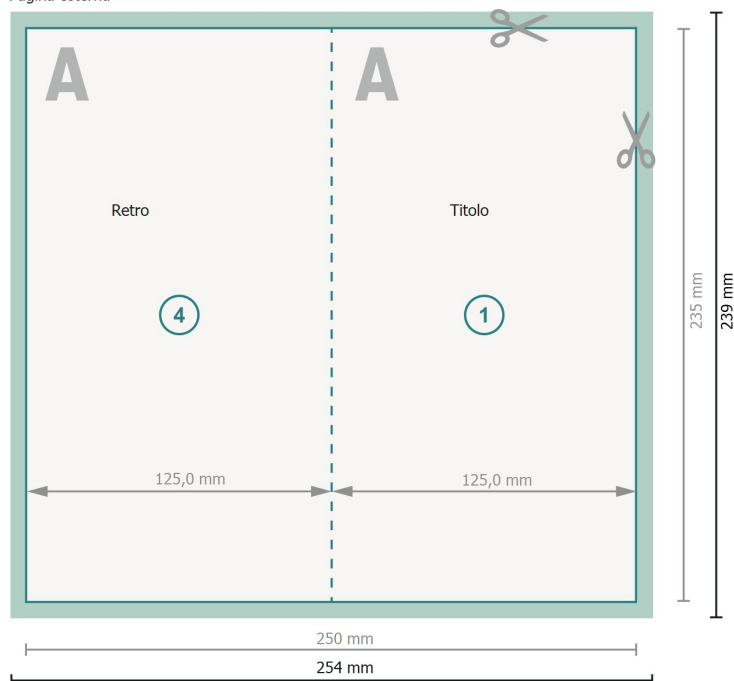

Cartoline piegate, formato verticale, 12,5 x 23,5 cm

1 piega

Pagina esterna

Pagina interna

Formato dei dati (incl. 2 mm refilo):
25,4 x 23,9 cm

refilo:
2 mm

Formato finale:
25 x 23,5 cm

Formato finale (chiuso):
12,5 x 23,5 cm

Distanza di sicurezza:
4 mm
distanza dei testi/delle informazioni dal bordo del formato finale per evitare un punto di taglio indesiderato.

Spiegazione dei simboli

- Margine di
- Direzione di lettura
- Formato finale
- Formato dei dati
- Il prodotto viene tagliato/ fustellato qui