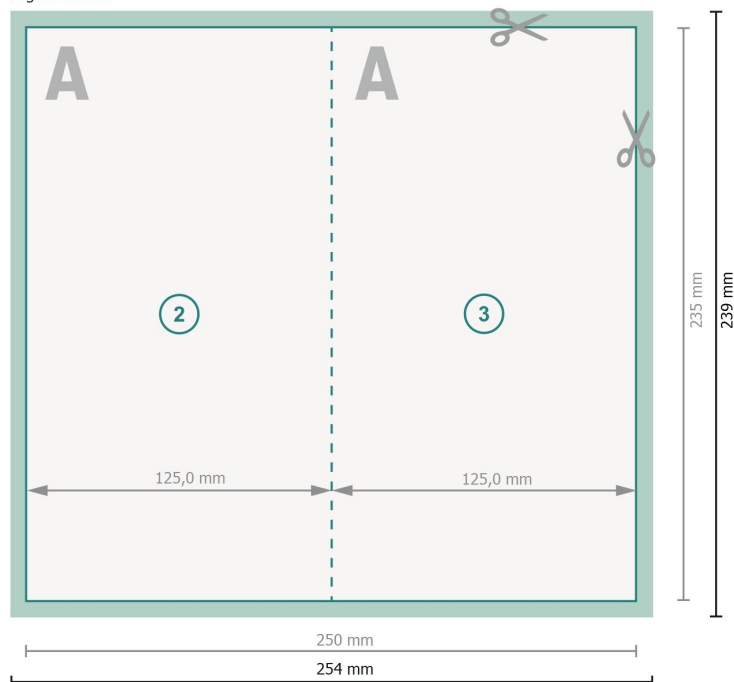

Cartoline piegate, formato verticale, 12,5 x 23,5 cm

1 piega

Pagina esterna

Pagina interna

Formato dei dati (incl. 2 mm refilo):
25,4 x 23,9 cm

refilo:
2 mm

Formato finale:
25 x 23,5 cm

Formato finale (chiuso):
12,5 x 23,5 cm

Distanza di sicurezza:
4 mm
distanza dei testi/delle informazioni dal bordo del formato finale per evitare un punto di taglio indesiderato.

Spiegazione dei simboli

- Margine di
- Direzione di lettura
- Formato finale
- Formato dei dati
- Il prodotto viene tagliato/ fustellato qui