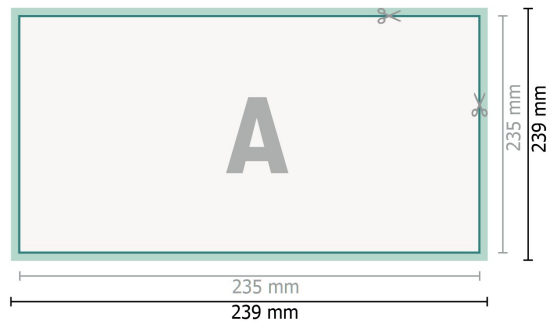

# Scheda Tecnica

Cartoline per inviti di matrimonio, formato orizzontale, 12,5 x 23,5 cm

2 pagine, 300 g/m<sup>2</sup> carta patinata

Fronte

Retro

**Formato dei dati (incl. 2 mm refilo):**

23,9 x 12,9 cm

**refilo:**

2 mm

**Formato finale:**

23,5 x 12,5 cm

**Distanza di sicurezza:**

4 mm

distanza dei testi/delle informazioni dal bordo del formato finale per evitare un punto di taglio indesiderato.

**Spiegazione dei simboli**

-  Margine di
-  Direzione di lettura
-  Formato finale
-  Formato dei dati
-  Il prodotto viene tagliato/ fustellato qui

**Attenersi alle seguenti indicazioni:**

Creare i documenti con la smarginatura e la distanza di sicurezza indicate.

Impostare i colori di sfondo, le immagini o i grafici fino al bordo del formato dei dati.

In fase di produzione il taglio, la fustellatura e la piegatura possono dar luogo a tolleranze.

Per indicazioni sui dati per la stampa, consultare la voce di menu *Dati per la stampa* su [www.onlineprinters.ch](http://www.onlineprinters.ch)