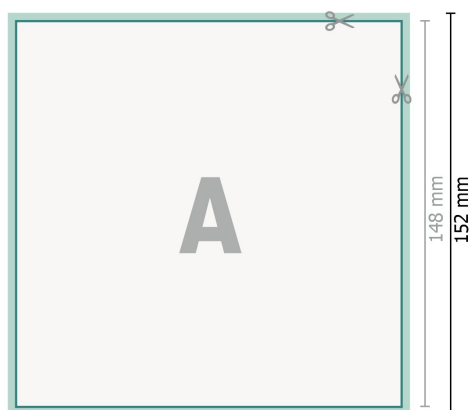

Cartoline per inviti di matrimonio, A5-firkanteto

2 pagine, 300 g/m² carta patinata

Fronte

Retro

Formato dei dati (incl. 2 mm refilo):
15,2 x 15,2 cm

refilo:
2 mm

Formato finale:
14,8 x 14,8 cm

Distanza di sicurezza:
4 mm
distanza dei testi/delle informazioni dal
bordo del formato finale per evitare un
punto di taglio indesiderato.

Spiegazione dei simboli

-  Margine di
-  Direzione di lettura
-  Formato finale
-  Formato dei dati
-  Il prodotto viene tagliato/
fustellato qui

Attenersi alle seguenti indicazioni:

Creare i documenti con la smarginatura e la distanza di sicurezza indicate.

Impostare i colori di sfondo, le immagini o i grafici fino al bordo del formato dei dati.

In fase di produzione il taglio, la fustellatura e la piegatura possono dar luogo a tolleranze.

Per indicazioni sui dati per la stampa, consultare la voce di menu *Dati per la stampa* su www.onlineprinters.ch