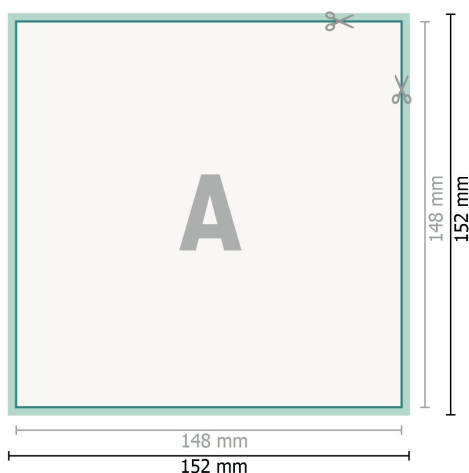

Cartoline per inviti di matrimonio, A5-firkanteto

2 pagine, 300 g/m² carta patinata

Fronte

Retro

Formato dei dati (incl. 2 mm refilo):
15,2 x 15,2 cm

refilo:
2 mm

Formato finale:
14,8 x 14,8 cm

Distanza di sicurezza:
4 mm
distanza dei testi/delle informazioni dal
bordo del formato finale per evitare un
punto di taglio indesiderato.

Spiegazione dei simboli

-  Margine di
-  Direzione di lettura
-  Formato finale
-  Formato dei dati
-  Il prodotto viene tagliato/
fustellato qui

Attenersi alle seguenti indicazioni:

Creare i documenti con la smarginatura e la distanza di sicurezza indicate.

Impostare i colori di sfondo, le immagini o i grafici fino al bordo del formato dei dati.

In fase di produzione il taglio, la fustellatura e la piegatura possono dar luogo a tolleranze.

Per indicazioni sui dati per la stampa, consultare la voce di menu *Dati per la stampa* su www.onlineprinters.ch