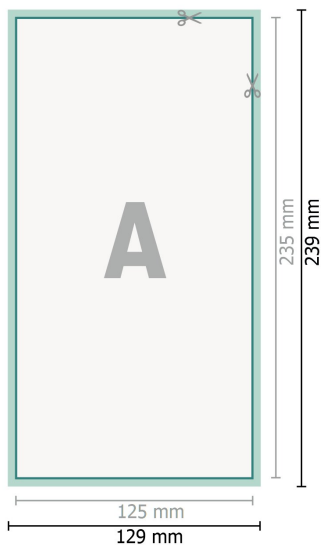

Cartoline per inviti di matrimonio, formato verticale, 12,5 x 23,5 cm

2 pagine, 300 g/m² carta patinata

Fronte

Retro

Formato dei dati (incl. 2 mm refilo):

12,9 x 23,9 cm

refilo:

2 mm

Formato finale:

12,5 x 23,5 cm

Distanza di sicurezza:

4 mm

distanza dei testi/delle informazioni dal bordo del formato finale per evitare un punto di taglio indesiderato.

Spiegazione dei simboli

-  Margine di
-  Direzione di lettura
-  Formato finale
-  Formato dei dati
-  Il prodotto viene tagliato/ fustellato qui