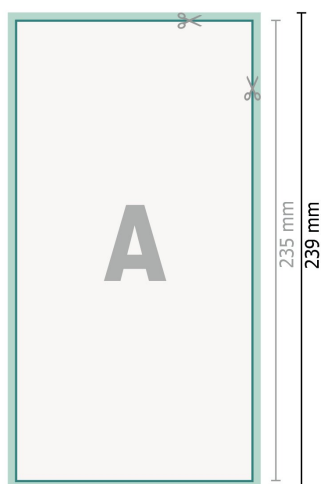

Cartoline per inviti di matrimonio, formato verticale, 12,5 x 23,5 cm

2 pagine, 300 g/m² carta patinata

Fronte

Retro

Formato dei dati (incl. 2 mm refilo):

12,9 x 23,9 cm

refilo:

2 mm

Formato finale:

12,5 x 23,5 cm

Distanza di sicurezza:

4 mm

distanza dei testi/delle informazioni dal bordo del formato finale per evitare un punto di taglio indesiderato.

Spiegazione dei simboli

-  Margine di
-  Direzione di lettura
-  Formato finale
-  Formato dei dati
-  Il prodotto viene tagliato/ fustellato qui