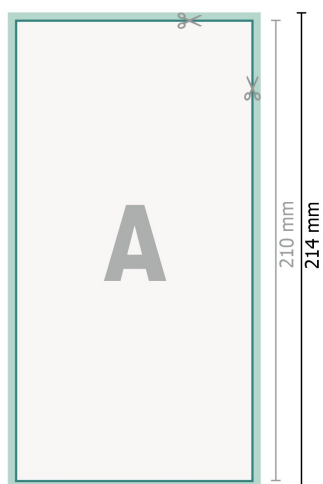

Cartoline per inviti di matrimonio, formato verticale, DL

2 pagine, 300 g/m<sup>2</sup> carta patinata

Fronte

Retro

**Formato dei dati (incl. 2 mm refilo):**

10,9 x 21,4 cm

**refilo:**

2 mm

**Formato finale:**

10,5 x 21 cm

**Distanza di sicurezza:**

4 mm

distanza dei testi/delle informazioni dal bordo del formato finale per evitare un punto di taglio indesiderato.

**Spiegazione dei simboli**

-  Margine di
-  Direzione di lettura
-  Formato finale
-  Formato dei dati
-  Il prodotto viene tagliato/ fustellato qui