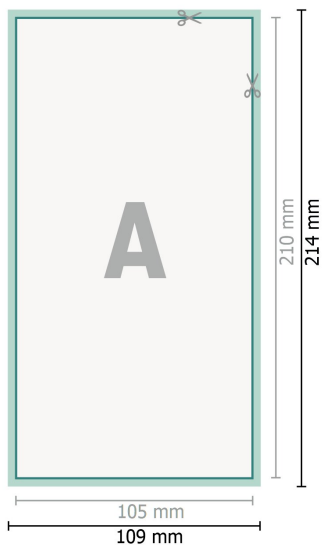

Cartoline per inviti di matrimonio, formato verticale, DL

2 pagine, 300 g/m<sup>2</sup> carta patinata

Fronte

Retro

**Formato dei dati (incl. 2 mm refilo):**

10,9 x 21,4 cm

**refilo:**

2 mm

**Formato finale:**

10,5 x 21 cm

**Distanza di sicurezza:**

4 mm

distanza dei testi/delle informazioni dal bordo del formato finale per evitare un punto di taglio indesiderato.

**Spiegazione dei simboli**

-  Margine di
-  Direzione di lettura
-  Formato finale
-  Formato dei dati
-  Il prodotto viene tagliato/ fustellato qui