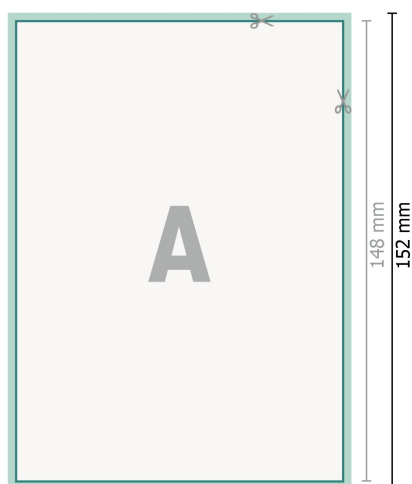

Cartoline per inviti di matrimonio, formato verticale, A6

2 pagine, 300 g/m² carta patinata

Fronte

Retro

Formato dei dati (incl. 2 mm refilo):

10,9 x 15,2 cm

refilo:

2 mm

Formato finale:

10,5 x 14,8 cm

Distanza di sicurezza:

4 mm

distanza dei testi/delle informazioni dal bordo del formato finale per evitare un punto di taglio indesiderato.

Spiegazione dei simboli

- Margine di
- Direzione di lettura
- Formato finale
- Formato dei dati
- Il prodotto viene tagliato/ fustellato qui