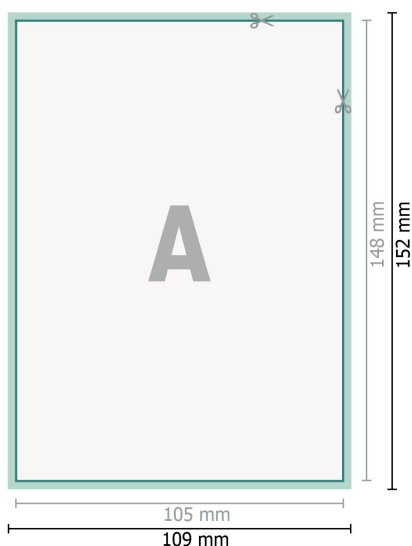

Cartoline per inviti di matrimonio, formato verticale, A6

2 pagine, 300 g/m² carta patinata

Fronte

Retro

Formato dei dati (incl. 2 mm refilo):

10,9 x 15,2 cm

refilo:

2 mm

Formato finale:

10,5 x 14,8 cm

Distanza di sicurezza:

4 mm

distanza dei testi/delle informazioni dal bordo del formato finale per evitare un punto di taglio indesiderato.

Spiegazione dei simboli

- Margine di
- Direzione di lettura
- Formato finale
- Formato dei dati
- Il prodotto viene tagliato/ fustellato qui