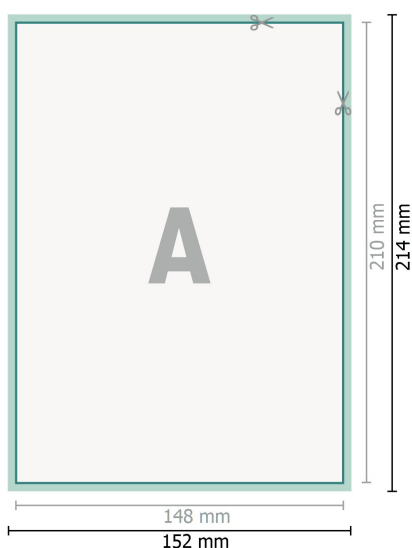

Cartoline per inviti di matrimonio, formato verticale, A5

2 pagine, 300 g/m² carta patinata

Fronte

Retro

Formato dei dati (incl. 2 mm refilo):
15,2 x 21,4 cm

refilo:
2 mm

Formato finale:
14,8 x 21 cm

Distanza di sicurezza:
4 mm
distanza dei testi/delle informazioni dal bordo del formato finale per evitare un punto di taglio indesiderato.

Spiegazione dei simboli

- Margine di
- Direzione di lettura
- Formato finale
- Formato dei dati
- Il prodotto viene tagliato/ fustellato qui

Attenersi alle seguenti indicazioni:

Creare i documenti con la smarginatura e la distanza di sicurezza indicate.

Impostare i colori di sfondo, le immagini o i grafici fino al bordo del formato dei dati.

In fase di produzione il taglio, la fustellatura e la piegatura possono dar luogo a tolleranze.

Per indicazioni sui dati per la stampa, consultare la voce di menu *Dati per la stampa* su www.onlineprinters.ch