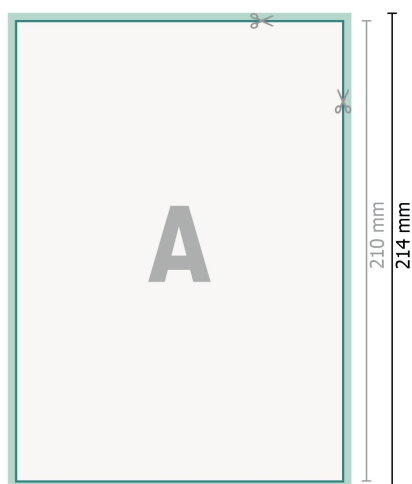

Cartoline per inviti di matrimonio, formato verticale, A5

2 pagine, 300 g/m² carta patinata

Fronte

Retro

Formato dei dati (incl. 2 mm refilo):
15,2 x 21,4 cm

refilo:
2 mm

Formato finale:
14,8 x 21 cm

Distanza di sicurezza:
4 mm
distanza dei testi/delle informazioni dal bordo del formato finale per evitare un punto di taglio indesiderato.

Spiegazione dei simboli

- Margine di
- Direzione di lettura
- Formato finale
- Formato dei dati
- Il prodotto viene tagliato/ fustellato qui

Attenersi alle seguenti indicazioni:

Creare i documenti con la smarginatura e la distanza di sicurezza indicate.

Impostare i colori di sfondo, le immagini o i grafici fino al bordo del formato dei dati.

In fase di produzione il taglio, la fustellatura e la piegatura possono dar luogo a tolleranze.

Per indicazioni sui dati per la stampa, consultare la voce di menu *Dati per la stampa* su www.onlineprinters.ch