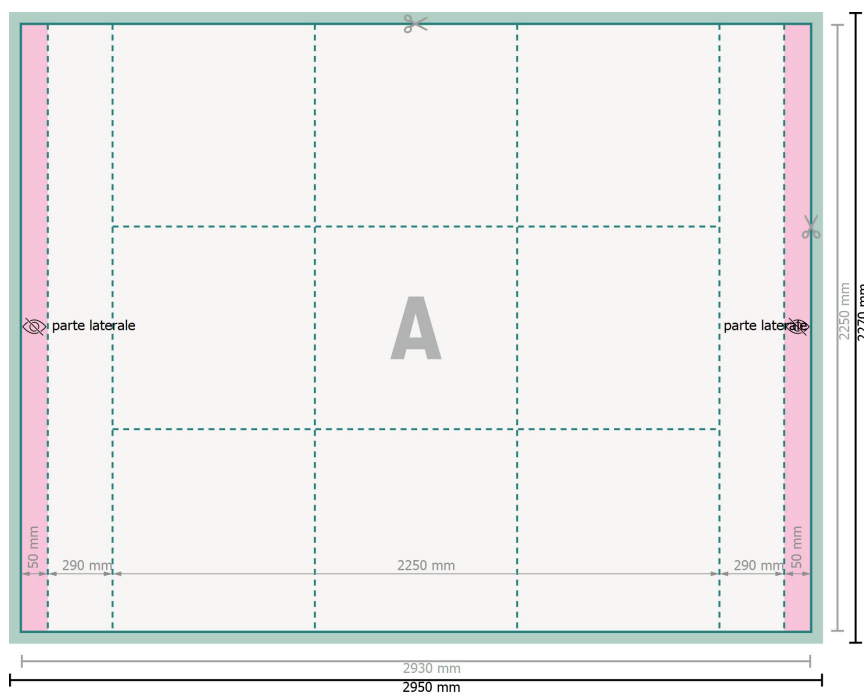

Espositore pieghevole solo stampa, 225 x 225 cm

**Formato dei dati (incl. 10 mm margine di cucitura):**

295 x 227 cm

Margine di cucitura:

10 mm

Formato finale:

293 x 225 cm

Distanza di sicurezza:

50 mm

distanza dei testi/delle informazioni dal bordo del formato finale per evitare un punto di taglio indesiderato.

Spiegazione dei simboli

A Direzione di lettura

Formato finale

Formato dei dati

Area parzialmente visibile

Aggiunta linea di cucitura

Attenersi alle seguenti indicazioni:

Creare i documenti con la smarginatura e la distanza di sicurezza indicate.

Impostare i colori di sfondo, le immagini o i grafici fino al bordo del formato dei dati.

In fase di produzione il taglio, la fustellatura e la piegatura possono dar luogo a tolleranze.

Per indicazioni sui dati per la stampa, consultare la voce di menu *Dati per la stampa* su www.onlineprinters.ch