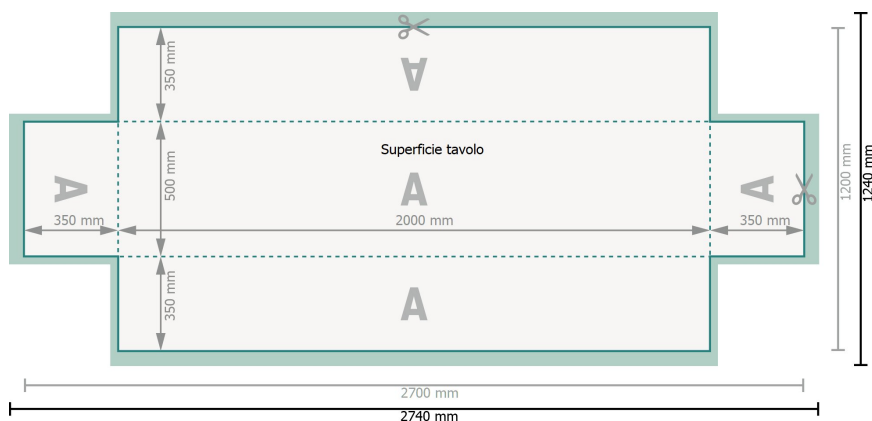

Scheda Tecnica

Fodere per tavoli da birreria, 200 x 50 cm

35 cm, 220 g/m² tessuto in poliestere

Formato dei dati (incl. 20 mm refilo):
274 x 124 cm

Formato finale:
270 x 120 cm

Distanza di sicurezza:
3 mm
distanza dei testi/delle informazioni dal bordo del formato finale per evitare un punto di taglio indesiderato.

Spiegazione dei simboli

-  Margine di
-  Direzione di lettura
-  Formato finale
-  Formato dei dati
-  Il prodotto viene tagliato/ fustellato qui

Attenersi alle seguenti indicazioni:

Creare i documenti con la smargiatura e la distanza di sicurezza indicate.

Impostare i colori di sfondo, le immagini o i grafici fino al bordo del formato dei dati.

In fase di produzione il taglio, la fustellatura e la piegatura possono dar luogo a tolleranze.

Per indicazioni sui dati per la stampa, consultare la voce di menu *Dati per la stampa* su www.onlineprinters.ch