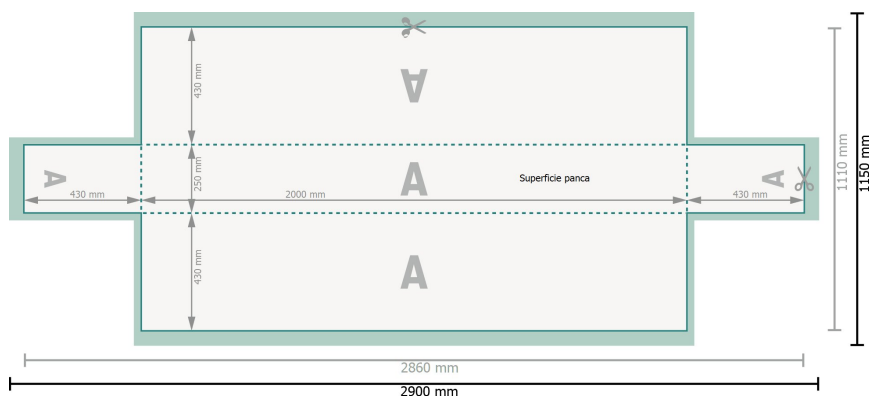

Fodere per panche da birreria, 200 x 25 cm

Formato dei dati (incl. 20 mm refilo):
290 x 115 cm

Formato finale:
286 x 111 cm

Distanza di sicurezza:
3 mm
distanza dei testi/delle informazioni dal bordo del formato finale per evitare un punto di taglio indesiderato.

Spiegazione dei simboli

- Margine di
- Direzione di lettura
- Formato finale
- Formato dei dati
- Il prodotto viene tagliato/ fustellato qui

Attenersi alle seguenti indicazioni:

Creare i documenti con la smargiatura e la distanza di sicurezza indicate.

Impostare i colori di sfondo, le immagini o i grafici fino al bordo del formato dei dati.

In fase di produzione il taglio, la fustellatura e la piegatura possono dar luogo a tolleranze.

Per indicazioni sui dati per la stampa, consultare la voce di menu *Dati per la stampa* su www.onlineprinters.ch