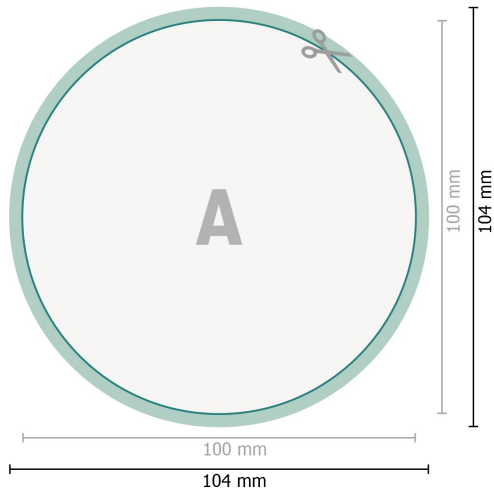

Adesivi YUPOTako, Rotondo, 10 cm

Formato dei dati (incl. 2 mm refilo):
10,4 x 10,4 cm

refilo:
2 mm

Formato finale:
10 x 10 cm

Distanza di sicurezza:
4 mm
distanza dei testi/delle informazioni dal
bordo del formato finale per evitare un
punto di taglio indesiderato.

Spiegazione dei simboli

-  Margine di
-  Direzione di lettura
-  Formato finale
-  Formato dei dati
-  Il prodotto viene tagliato/
fustellato qui

Attenersi alle seguenti indicazioni:

Creare i documenti con la smarginatura e la distanza di sicurezza indicate.

Impostare i colori di sfondo, le immagini o i grafici fino al bordo del formato dei dati.

In fase di produzione il taglio, la fustellatura e la piegatura possono dar luogo a tolleranze.

Per indicazioni sui dati per la stampa, consultare la voce di menu *Dati per la stampa* su www.onlineprinters.ch