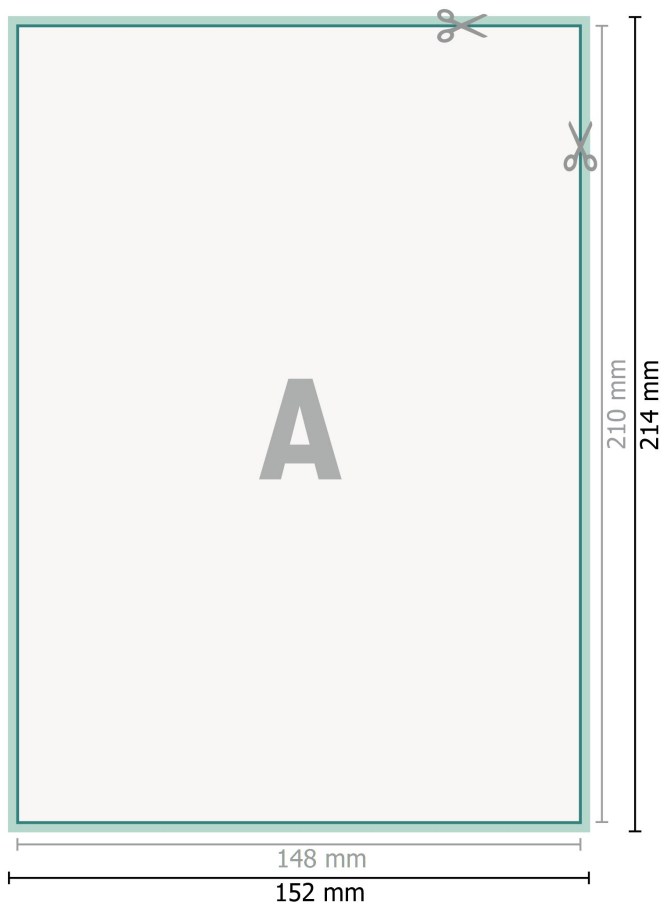

## Adesivi YUPOTako, A5

**Formato dei dati (incl. 2 mm refilo):**  
15,2 x 21,4 cm

**refilo:**  
2 mm

**Formato finale:**  
14,8 x 21 cm

**Distanza di sicurezza:**  
4 mm  
distanza dei testi/delle informazioni dal  
bordo del formato finale per evitare un  
punto di taglio indesiderato.

### Spiegazione dei simboli

-  Margine di
-  Direzione di lettura
-  Formato finale
-  Formato dei dati
-  Il prodotto viene tagliato/  
fustellato qui