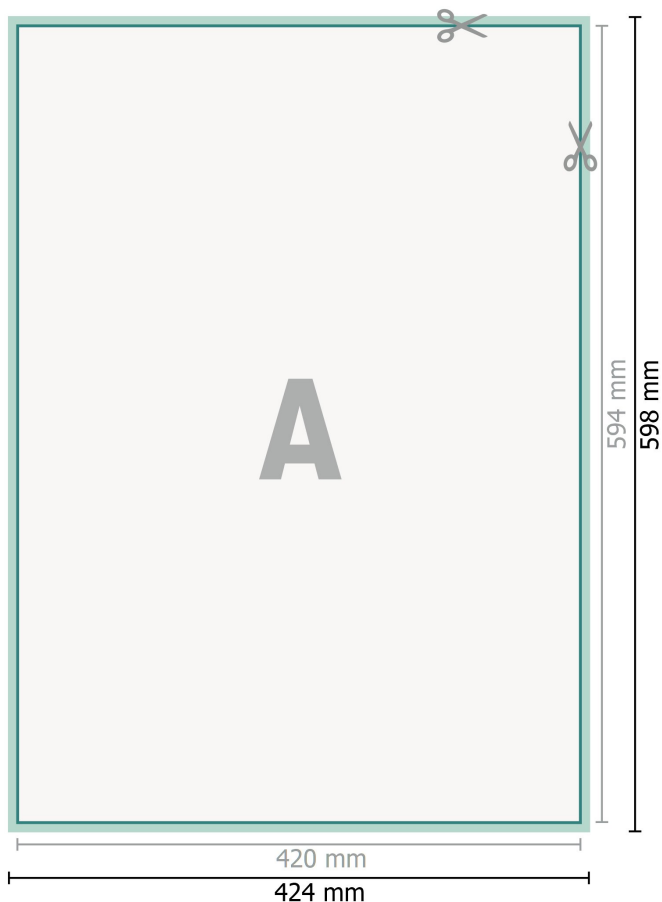

## Adesivi YUPOTako, A2

**Formato dei dati (incl. 2 mm refilo):**  
42,4 x 59,8 cm

**refilo:**  
2 mm

**Formato finale:**  
42 x 59,4 cm

**Distanza di sicurezza:**  
4 mm  
distanza dei testi/delle informazioni dal  
bordo del formato finale per evitare un  
punto di taglio indesiderato.

### Spiegazione dei simboli

-  Margine di
-  Direzione di lettura
-  Formato finale
-  Formato dei dati
-  Il prodotto viene tagliato/  
fustellato qui