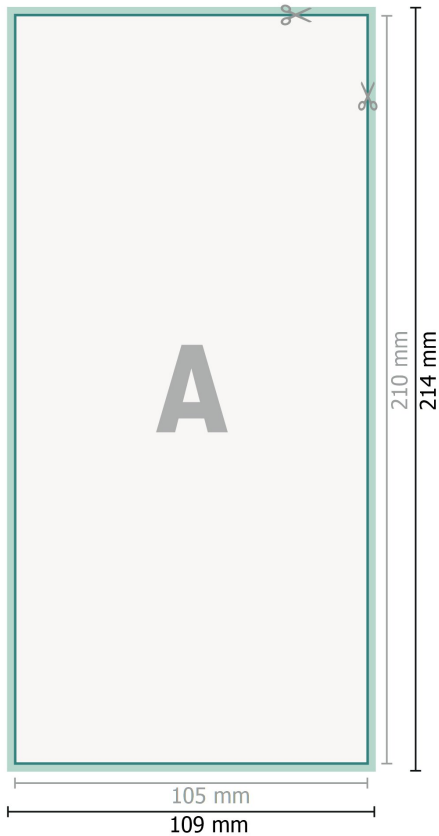

## Adesivi YUPOTako, DL

**Formato dei dati (incl. 2 mm refilo):**  
10,9 x 21,4 cm

**refilo:**  
2 mm

**Formato finale:**  
10,5 x 21 cm

**Distanza di sicurezza:**  
4 mm  
distanza dei testi/delle informazioni dal bordo del formato finale per evitare un punto di taglio indesiderato.

### Spiegazione dei simboli

-  Margine di
-  Direzione di lettura
-  Formato finale
-  Formato dei dati
-  Il prodotto viene tagliato/ fustellato qui

### Attenersi alle seguenti indicazioni:

Creare i documenti con la smarginatura e la distanza di sicurezza indicate.

Impostare i colori di sfondo, le immagini o i grafici fino al bordo del formato dei dati.

In fase di produzione il taglio, la fustellatura e la piegatura possono dar luogo a tolleranze.

Per indicazioni sui dati per la stampa, consultare la voce di menu *Dati per la stampa* su [www.onlineprinters.ch](http://www.onlineprinters.ch)