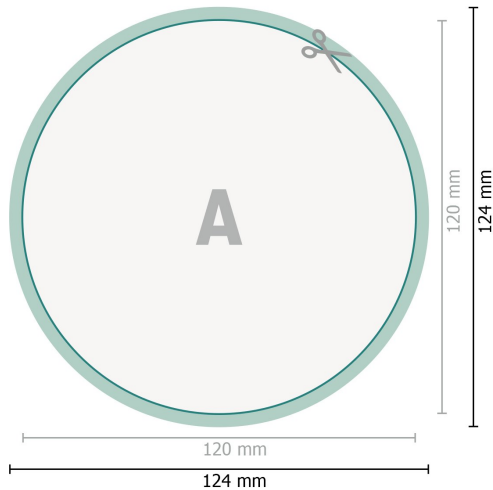

Adesivi YUPOTako, Rotondo, 12 cm

Formato dei dati (incl. 2 mm refilo):
12,4 x 12,4 cm

refilo:
2 mm

Formato finale:
12 x 12 cm

Distanza di sicurezza:
4 mm
distanza dei testi/delle informazioni dal
bordo del formato finale per evitare un
punto di taglio indesiderato.

Spiegazione dei simboli

-  Margine di
-  Direzione di lettura
-  Formato finale
-  Formato dei dati
-  Il prodotto viene tagliato/
fustellato qui

Attenersi alle seguenti indicazioni:

Creare i documenti con la smarginatura e la distanza di sicurezza indicate.

Impostare i colori di sfondo, le immagini o i grafici fino al bordo del formato dei dati.

In fase di produzione il taglio, la fustellatura e la piegatura possono dar luogo a tolleranze.

Per indicazioni sui dati per la stampa, consultare la voce di menu *Dati per la stampa* su www.onlineprinters.ch