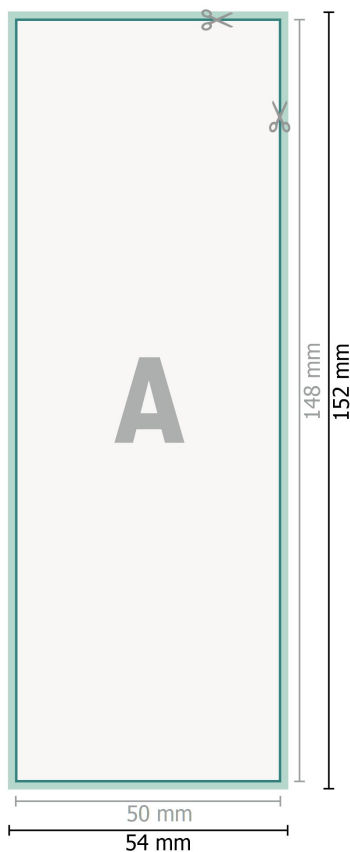

## Adesivi YUPOTako, A6 metà

**Formato dei dati (incl. 2 mm refilo):**  
5,4 x 15,2 cm

**refilo:**  
2 mm

**Formato finale:**  
5 x 14,8 cm

**Distanza di sicurezza:**  
4 mm  
distanza dei testi/delle informazioni dal bordo del formato finale per evitare un punto di taglio indesiderato.

### Spiegazione dei simboli

-  Margine di
-  Direzione di lettura
-  Formato finale
-  Formato dei dati
-  Il prodotto viene tagliato/ fustellato qui