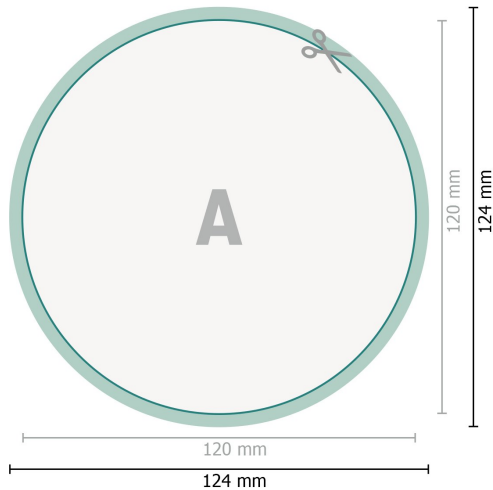

Adesivi per finestre, Rotondo, 12 cm

Formato dei dati (incl. 2 mm refilo):
12,4 x 12,4 cm

refilo:
2 mm

Formato finale:
12 x 12 cm

Distanza di sicurezza:
4 mm
distanza dei testi/delle informazioni dal
bordo del formato finale per evitare un
punto di taglio indesiderato.

Spiegazione dei simboli

-  Margine di
-  Direzione di lettura
-  Formato finale
-  Formato dei dati
-  Il prodotto viene tagliato/
fustellato qui

Attenersi alle seguenti indicazioni:

Creare i documenti con la smarginatura e la distanza di sicurezza indicate.

Impostare i colori di sfondo, le immagini o i grafici fino al bordo del formato dei dati.

In fase di produzione il taglio, la fustellatura e la piegatura possono dar luogo a tolleranze.

Per indicazioni sui dati per la stampa, consultare la voce di menu *Dati per la stampa* su www.onlineprinters.ch