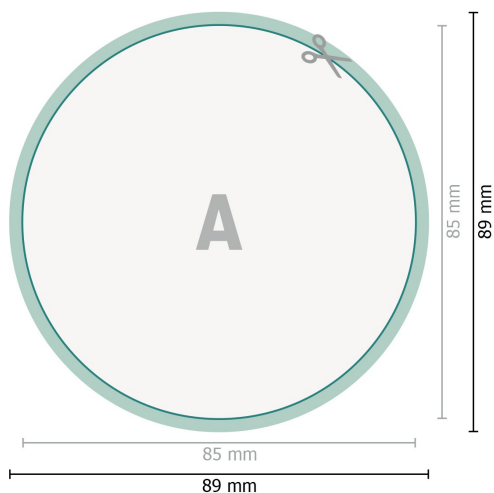

## Adesivi per finestre, Rotondo, 8,5 cm

**Formato dei dati (incl. 2 mm refilo):**  
8,9 x 8,9 cm

**refilo:**  
2 mm

**Formato finale:**  
8,5 x 8,5 cm

**Distanza di sicurezza:**  
4 mm  
distanza dei testi/delle informazioni dal  
bordo del formato finale per evitare un  
punto di taglio indesiderato.

### Spiegazione dei simboli

-  Margine di
-  Direzione di lettura
-  Formato finale
-  Formato dei dati
-  Il prodotto viene tagliato/  
fustellato qui