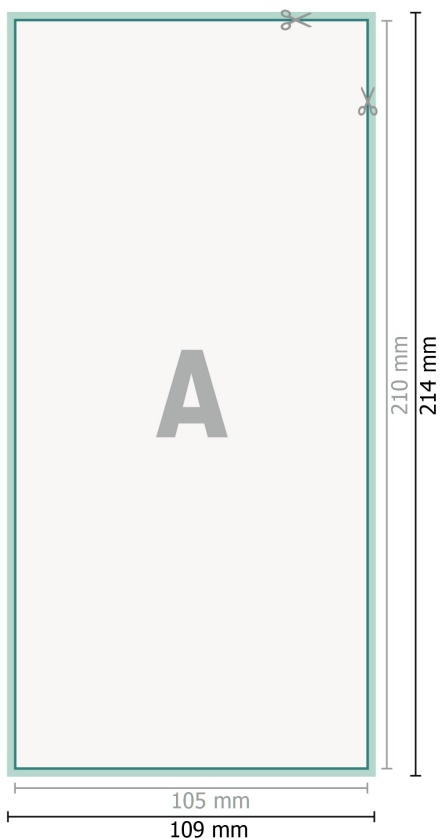

## Adesivi per finestre, DL

**Formato dei dati (incl. 2 mm refilo):**  
10,9 x 21,4 cm

**refilo:**  
2 mm

**Formato finale:**  
10,5 x 21 cm

**Distanza di sicurezza:**  
4 mm  
distanza dei testi/delle informazioni dal  
bordo del formato finale per evitare un  
punto di taglio indesiderato.

### Spiegazione dei simboli

-  Margine di
-  Direzione di lettura
-  Formato finale
-  Formato dei dati
-  Il prodotto viene tagliato/  
fustellato qui

In fase di produzione il taglio, la fustellatura e la piegatura possono dar luogo a tolleranze.

Per indicazioni sui dati per la stampa, consultare la voce di menu *Dati per la stampa* su [www.onlineprinters.ch](http://www.onlineprinters.ch)