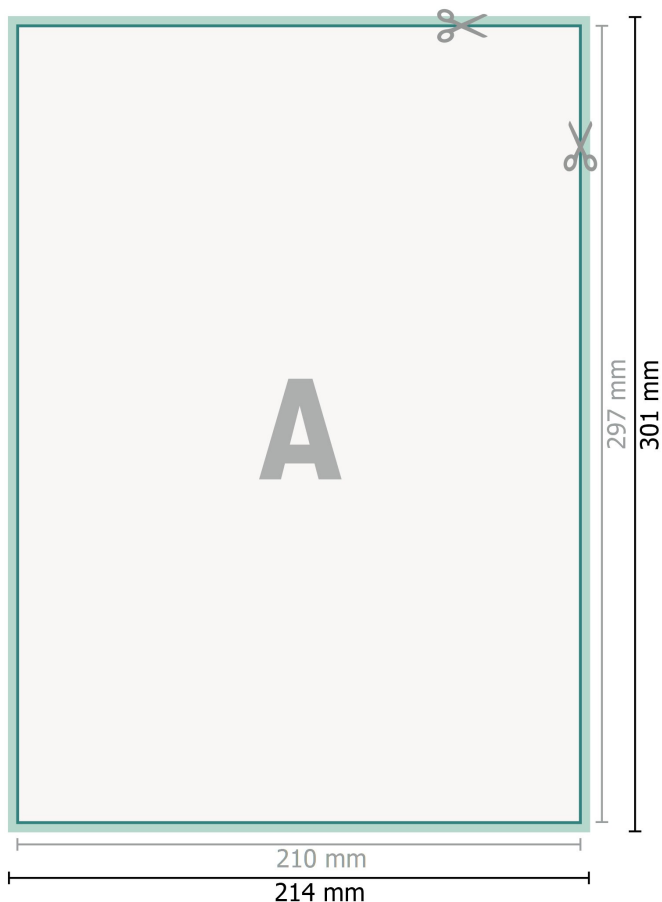

Adesivi per finestre, A4

**Formato dei dati (incl. 2 mm refilo):**

21,4 x 30,1 cm

refilo:

2 mm

Formato finale:

21 x 29,7 cm

Distanza di sicurezza:

4 mm

distanza dei testi/delle informazioni dal bordo del formato finale per evitare un punto di taglio indesiderato.

Spiegazione dei simboli

-  Margine di
-  Direzione di lettura
-  Formato finale
-  Formato dei dati
-  Il prodotto viene tagliato/ fustellato qui