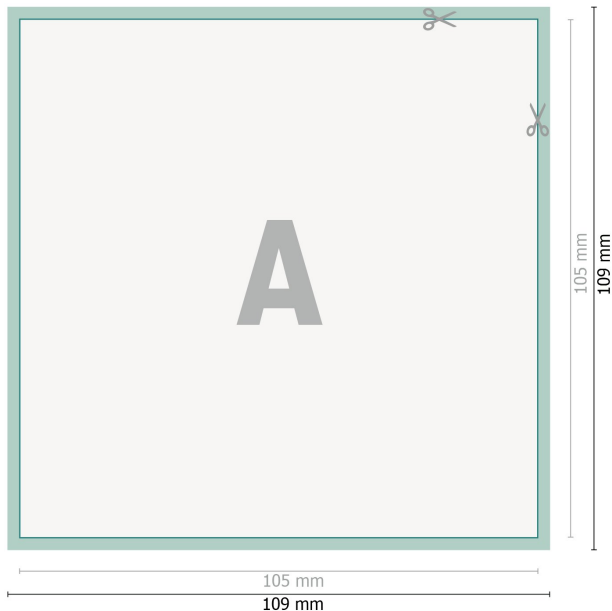

Adesivi per finestre, A6-quadrato

Formato dei dati (incl. 2 mm refilo):
10,9 x 10,9 cm

refilo:
2 mm

Formato finale:
10,5 x 10,5 cm

Distanza di sicurezza:
4 mm
distanza dei testi/delle informazioni dal bordo del formato finale per evitare un punto di taglio indesiderato.

Spiegazione dei simboli

-  Margine di
-  Direzione di lettura
-  Formato finale
-  Formato dei dati
-  Il prodotto viene tagliato/ fustellato qui

Attenersi alle seguenti indicazioni:

Creare i documenti con la smargiatura e la distanza di sicurezza indicate.

Impostare i colori di sfondo, le immagini o i grafici fino al bordo del formato dei dati.

In fase di produzione il taglio, la fustellatura e la piegatura possono dar luogo a tolleranze.

Per indicazioni sui dati per la stampa, consultare la voce di menu *Dati per la stampa* su www.onlineprinters.ch