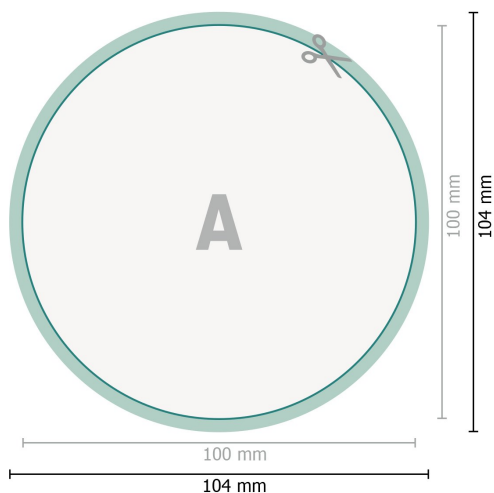

Adesivi per finestre, Rotondo, 10 cm

Formato dei dati (incl. 2 mm refilo):
10,4 x 10,4 cm

refilo:
2 mm

Formato finale:
10 x 10 cm

Distanza di sicurezza:
4 mm
distanza dei testi/delle informazioni dal bordo del formato finale per evitare un punto di taglio indesiderato.

Spiegazione dei simboli

-  Margine di
-  Direzione di lettura
-  Formato finale
-  Formato dei dati
-  Il prodotto viene tagliato/ fustellato qui

Attenersi alle seguenti indicazioni:

Creare i documenti con la smarginatura e la distanza di sicurezza indicate.

Impostare i colori di sfondo, le immagini o i grafici fino al bordo del formato dei dati.

In fase di produzione il taglio, la fustellatura e la piegatura possono dar luogo a tolleranze.

Per indicazioni sui dati per la stampa, consultare la voce di menu *Dati per la stampa* su www.onlineprinters.ch